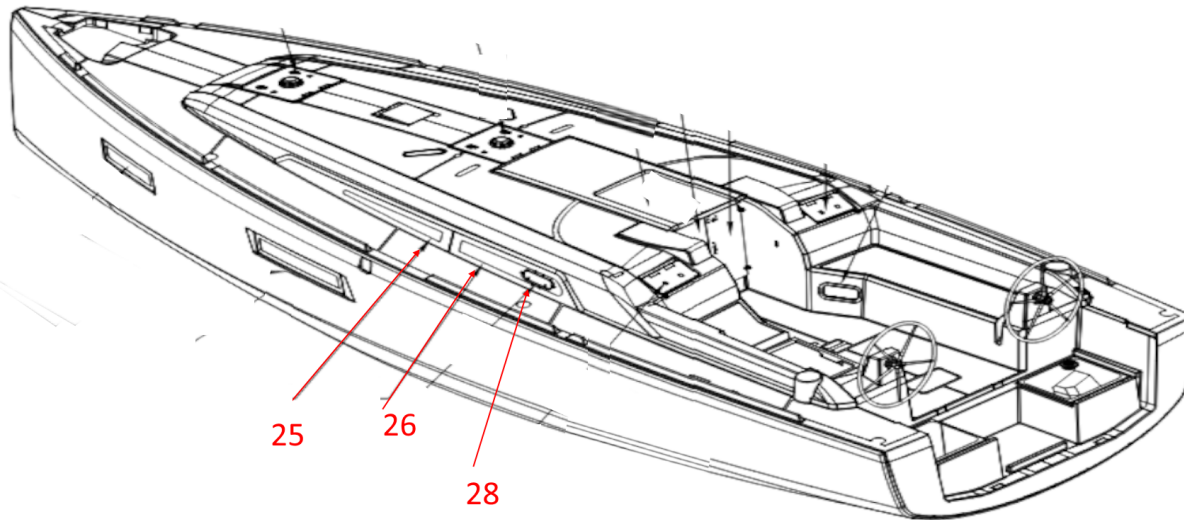

ROOF WINDOWS

ROOF WINDOWS

ROOF WINDOWS

ROOF WINDOWS

option	Pos.	Part No.	Description	Quant. per boat	Version / Option	SS_FAM	Beginning hull number	Ending hull number
	1	176312	OPEN HATCH 442X442 T44-FL3 EXT AE	2,000		VITR OUV AER ROOF		
	2	155099	WHITE BLIND SRS T44 BL O-M STD	2,000		VITR OUV AER ROOF		
	3	510264	SLIDING HATCH HOUSING OC3MC	1,000		VITR OUV AER ROOF		
	4	510036	PMMA SLIDING HATCH OC3MC	1,000		VITR OUV AER ROOF		
	5	024025	RUBBER OMEGA PROFILE STICKY 9X10	3,600		VITR OUV AER ROOF		19
	5	024025	RUBBER OMEGA PROFILE STICKY 9X10	2,000		VITR OUV AER ROOF	20	
	6	025578	STOP 60X20X15 2 HOLES D6 NYL	2,000		VITR OUV AER ROOF		
	7	091976	LOCK REVOLVING MAGNETIQUE	4,000		VITR OUV AER ROOF		7
	7	091976	LOCK REVOLVING MAGNETIQUE	6,000		VITR OUV AER ROOF	8	
	8	092712	LOCK PLATE MAGNETIC SS	2,000		VITR OUV AER ROOF		7
	9	143004	S S HANDLE	1,000		VITR OUV AER ROOF		
	10	207629	SQUARE SASH BOLT 40MM NM	1,000		VITR OUV AER ROOF		
	11	905472	S/S HINGE 60X50 STDG	4,000		VITR OUV AER ROOF		225
	12	060992	ALU STEP TRIM LGHT 465	1,000		VITR OUV AER ROOF		
	13	041490	S S DOMED WASHER DIA 6	4,000		VITR OUV AER ROOF		
	14	191248	NYLON SPACER ENTRANCE DOOR SO3MA V1	1,000		VITR OUV AER ROOF		
	15	510002	PMMA PORT ENTRANCE DOOR OC3MC	1,000		VITR OUV AER ROOF		
	16	510035	PMMA STBD ENTRANCE DOOR OC3MC	1,000		VITR OUV AER ROOF		
	17	082157	HINGE OVAL 57X30 STDG	4,000		VITR OUV AER ROOF		
	18	023222	CHROMED BRASS SOCKET 4X10 TF	18,000		VITR OUV AER ROOF		1
	18	023222	CHROMED BRASS SOCKET 4X10 TF	27,000		VITR OUV AER ROOF	2	
	19	133837	BLACK HAND EA105 M5	1,000		VITR OUV AER ROOF		
	20	121184	LOCK RING D09	1,000		VITR OUV AER ROOF		
	21	500484	GASKET PROFILL D 12X10 BESON 12 510	2,100		VITR OUV AER ROOF	2	
	22	955428	STOPPER PAD D24 WHITE	2,000		VITR OUV AER ROOF	3	
	23	943051	WHITE WASHER LADDER CW635	2,000		VITR OUV AER ROOF	4	225
	24	160416	S S LOCK COMPANIONWAY RAZETO	1,000		VITR OUV AER ROOF		
	25	510037	PMMA WINDOW OC3MC LAT PORT FWD	1,000		VITR OUV AER ROOF		