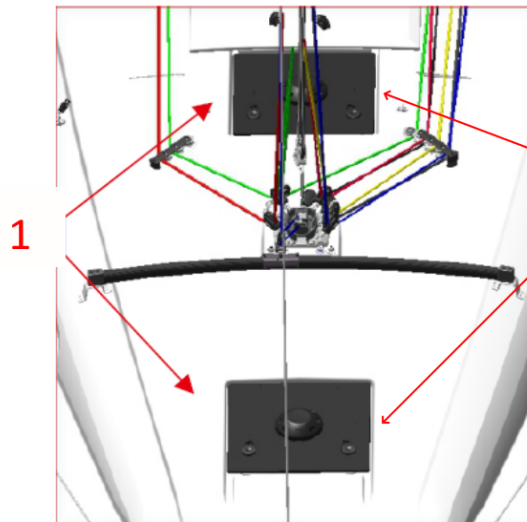

ROOF WINDOWS

ROOF WINDOWS

ROOF WINDOWS

ROOF WINDOWS

option	Pos.	Part No.	Description	Quant. per boat	Version / Option	SS_FAM	Beginning hull number	Ending hull number
	1	176312	OPEN HATCH 442X442 T44-FL3 EXT AE	2,000		VITR OUV AER ROOF		
	2	155099	WHITE BLIND SRS T44 BL O-M STD	2,000		VITR OUV AER ROOF		
	3	510264	SLIDING HATCH HOUSING OC3MC	1,000		VITR OUV AER ROOF		
	4	510036	PMMA SLIDING HATCH OC3MC	1,000		VITR OUV AER ROOF		
	5	024025	RUBBER OMEGA PROFILE STICKY 9X10	3,600		VITR OUV AER ROOF		19
	5	024025	RUBBER OMEGA PROFILE STICKY 9X10	2,000		VITR OUV AER ROOF	20	
	6	025578	STOP 60X20X15 2 HOLES D6 NYL	2,000		VITR OUV AER ROOF		
	7	091976	LOCK REVOLVING MAGNETIQUE	4,000		VITR OUV AER ROOF		7
	7	091976	LOCK REVOLVING MAGNETIQUE	6,000		VITR OUV AER ROOF	8	
	8	092712	LOCK PLATE MAGNETIC SS	2,000		VITR OUV AER ROOF		7
	9	143004	S S HANDLE	1,000		VITR OUV AER ROOF		
	10	207629	SQUARE SASH BOLT 40MM NM	1,000		VITR OUV AER ROOF		
	11	905472	S/S HINGE 60X50 STDG	4,000		VITR OUV AER ROOF		225
	12	060992	ALU STEP TRIM LGHT 465	1,000		VITR OUV AER ROOF		
	13	041490	S S DOMED WASHER DIA 6	4,000		VITR OUV AER ROOF		
	14	191248	NYLON SPACER ENTRANCE DOOR SO3MA V1	1,000		VITR OUV AER ROOF		
	15	510002	PMMA PORT ENTRANCE DOOR OC3MC	1,000		VITR OUV AER ROOF		
	16	510035	PMMA STBD ENTRANCE DOOR OC3MC	1,000		VITR OUV AER ROOF		
	17	082157	HINGE OVAL 57X30 STDG	4,000		VITR OUV AER ROOF		
	18	023222	CHROMED BRASS SOCKET 4X10 TF	18,000		VITR OUV AER ROOF		1
	18	023222	CHROMED BRASS SOCKET 4X10 TF	27,000		VITR OUV AER ROOF	2	
	19	133837	BLACK HAND EA105 M5	1,000		VITR OUV AER ROOF		
	20	121184	LOCK RING D09	1,000		VITR OUV AER ROOF		
	21	500484	GASKET PROFILL D 12X10 BESON 12 510	2,100		VITR OUV AER ROOF	2	
	22	955428	STOPPER PAD D24 WHITE	2,000		VITR OUV AER ROOF	3	
	23	943051	WHITE WASHER LADDER CW635	2,000		VITR OUV AER ROOF	4	225
	24	160416	S S LOCK COMPANIONWAY RAZETO	1,000		VITR OUV AER ROOF		
	25	510037	PMMA WINDOW OC3MC LAT PORT FWD	1,000		VITR OUV AER ROOF		