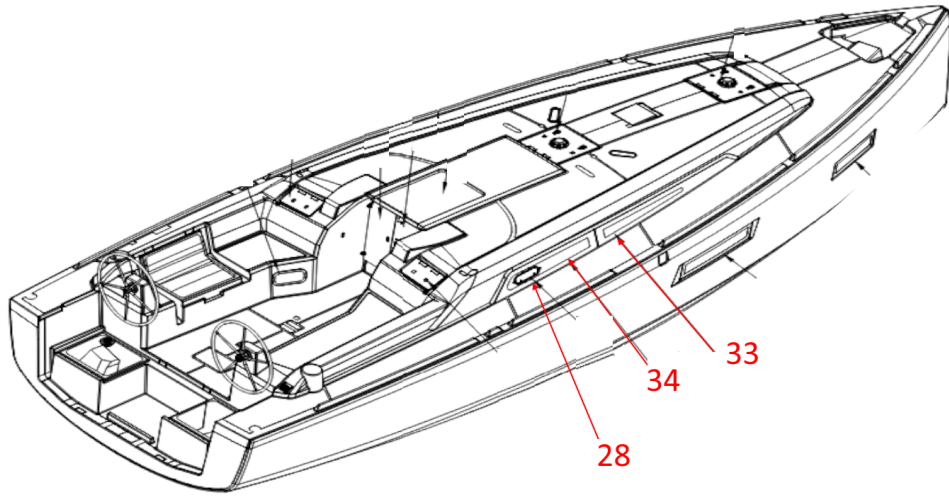

ROOF WINDOWS

ROOF WINDOWS

ROOF WINDOWS

ROOF WINDOWS

option	Pos.	Part No.	Description	Quant. per boat	Version / Option	SS_FAM	Beginning hull number	Ending hull number
	1	176312	OPEN HATCH 442X442 T44-FL3 EXT AE	2,000		VITR OUV AER ROOF		
	2	155099	WHITE BLIND SRS T44 BL O-M STD	2,000		VITR OUV AER ROOF		
	3	510264	SLIDING HATCH HOUSING OC3MC	1,000		VITR OUV AER ROOF		
	4	510036	PMMA SLIDING HATCH OC3MC	1,000		VITR OUV AER ROOF		
	5	024025	RUBBER OMEGA PROFILE STICKY 9X10	3,600		VITR OUV AER ROOF		19
	5	024025	RUBBER OMEGA PROFILE STICKY 9X10	2,000		VITR OUV AER ROOF	20	
	6	025578	STOP 60X20X15 2 HOLES D6 NYL	2,000		VITR OUV AER ROOF		
	7	091976	LOCK REVOLVING MAGNETIQUE	4,000		VITR OUV AER ROOF		7
	7	091976	LOCK REVOLVING MAGNETIQUE	6,000		VITR OUV AER ROOF	8	
	8	092712	LOCK PLATE MAGNETIC SS	2,000		VITR OUV AER ROOF		7
	9	143004	S S HANDLE	1,000		VITR OUV AER ROOF		
	10	207629	SQUARE SASH BOLT 40MM NM	1,000		VITR OUV AER ROOF		
	11	905472	S/S HINGE 60X50 STDG	4,000		VITR OUV AER ROOF		225
	12	060992	ALU STEP TRIM LGHT 465	1,000		VITR OUV AER ROOF		
	13	041490	S S DOMED WASHER DIA 6	4,000		VITR OUV AER ROOF		
	14	191248	NYLON SPACER ENTRANCE DOOR SO3MA V1	1,000		VITR OUV AER ROOF		
	15	510002	PMMA PORT ENTRANCE DOOR OC3MC	1,000		VITR OUV AER ROOF		
	16	510035	PMMA STBD ENTRANCE DOOR OC3MC	1,000		VITR OUV AER ROOF		
	17	082157	HINGE OVAL 57X30 STDG	4,000		VITR OUV AER ROOF		
	18	023222	CHROMED BRASS SOCKET 4X10 TF	18,000		VITR OUV AER ROOF		1
	18	023222	CHROMED BRASS SOCKET 4X10 TF	27,000		VITR OUV AER ROOF	2	
	19	133837	BLACK HAND EA105 M5	1,000		VITR OUV AER ROOF		
	20	121184	LOCK RING D09	1,000		VITR OUV AER ROOF		
	21	500484	GASKET PROFILL D 12X10 BESON 12 510	2,100		VITR OUV AER ROOF	2	
	22	955428	STOPPER PAD D24 WHITE	2,000		VITR OUV AER ROOF	3	
	23	943051	WHITE WASHER LADDER CW635	2,000		VITR OUV AER ROOF	4	225
	24	160416	S S LOCK COMPANIONWAY RAZETO	1,000		VITR OUV AER ROOF		
	25	510037	PMMA WINDOW OC3MC LAT PORT FWD	1,000		VITR OUV AER ROOF		