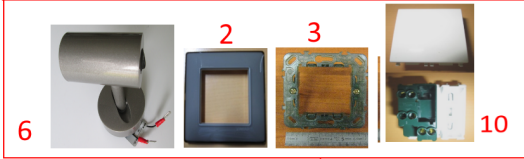

LIGHTS

GUIRL LED JAUNE 1- 80M - 24V	LIGHT ROPE PORT 1-80M 24V	13
RAIL RIDEAU	PLAST BLC	CURTAIN ROD PLAST WHITE
		12

GUIRL LED JAUNE 1-00M - 24V	LIGHT ROPE PORT 1-00M 24V	11
RAIL RIDEAU	PLAST BLC	CURTAIN ROD PLAST WHITE
		12

LIGHTS

option	Pos.	Part No.	Description	Quant. per boat	Version / Option	SS_FAM	Begining hull number	Ending hull number
	1	171535	LED CEILING LIGHT PTB 12V	2,000		LUMINAIRES	2	
	1	177934	ARTICULATED LIGHT 10-30V LED JACOB PLM	1,000		LUMINAIRES		
	1	171535	LED CEILING LIGHT PTB 12V	2,000		LUMINAIRES		
	2	145294	FRAME SINGEL 2 MODULES PLANA	1,000		LUMINAIRES	2	
	2	145294	FRAME SINGEL 2 MODULES PLANA	3,000		LUMINAIRES		
	2	145294	FRAME SINGEL 2 MODULES PLANA	1,000	1CAV 2CAR 1T QUI NF3	LUMINAIRES		
	2	145294	FRAME SINGEL 2 MODULES PLANA	1,000	1CAV 2CAR 1T CHENE FLOTTÉ	LUMINAIRES		
	2	145294	FRAME SINGEL 2 MODULES PLANA	1,000	1CAV 2CAR 1T CSA QUILLE FIXE	LUMINAIRES		
	2	145294	FRAME SINGEL 2 MODULES PLANA	1,000	1CAV 2CAR 1T DER NF3	LUMINAIRES		
	2	145294	FRAME SINGEL 2 MODULES PLANA	1,000	1CAV 2CAR 1T CHENE FLOTTÉ	LUMINAIRES		
	2	145294	FRAME SINGEL 2 MODULES PLANA	1,000	1CAV 2CAR 1T CSA QUILLE RELEV	LUMINAIRES		
	3	133273	OUTLET SUPPORT 2 MODULES PLANA	1,000		LUMINAIRES	2	
	3	133273	OUTLET SUPPORT 2 MODULES PLANA	3,000		LUMINAIRES		
	3	133273	OUTLET SUPPORT 2 MODULES PLANA	1,000	1CAV 2CAR 1T QUI NF3	LUMINAIRES		
	3	133273	OUTLET SUPPORT 2 MODULES PLANA	1,000	1CAV 2CAR 1T CHENE FLOTTÉ	LUMINAIRES		