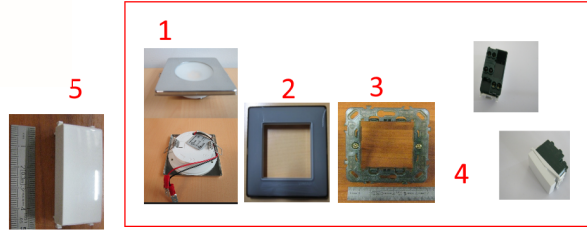

LIGHTS

GUIRL LED JAUNE 1- 80M - 24V	LIGHT ROPE PORT 1-80M 24V	13
RAIL RIDEAU	PLAST BLC	CURTAIN ROD PLAST WHITE
		12

GUIRL LED JAUNE 1-00M - 24V	LIGHT ROPE PORT 1-00M 24V	11
RAIL RIDEAU	PLAST BLC	CURTAIN ROD PLAST WHITE
		12

LIGHTS

option	Pos.	Part No.	Description	Quant. per boat	Version / Option	SS_FAM	Begining hull number	Ending hull number
	1	171535	LED CEILING LIGHT PTB 12V	2,000		LUMINAIRES	2	
	1	177934	ARTICULATED LIGHT 10-30V LED JACOB PLM	1,000		LUMINAIRES		
	1	171535	LED CEILING LIGHT PTB 12V	2,000		LUMINAIRES		
	2	145294	FRAME SINGEL 2 MODULES PLANA	1,000		LUMINAIRES	2	
	2	145294	FRAME SINGEL 2 MODULES PLANA	3,000		LUMINAIRES		
	2	145294	FRAME SINGEL 2 MODULES PLANA	1,000	1CAV 2CAR 1T QUI NF3	LUMINAIRES		
	2	145294	FRAME SINGEL 2 MODULES PLANA	1,000	1CAV 2CAR 1T CHENE FLOTTÉ	LUMINAIRES		
	2	145294	FRAME SINGEL 2 MODULES PLANA	1,000	1CAV 2CAR 1T CSA QUILLE FIXE	LUMINAIRES		
	2	145294	FRAME SINGEL 2 MODULES PLANA	1,000	1CAV 2CAR 1T DER NF3	LUMINAIRES		
	2	145294	FRAME SINGEL 2 MODULES PLANA	1,000	1CAV 2CAR 1T CHENE FLOTTÉ	LUMINAIRES		
	2	145294	FRAME SINGEL 2 MODULES PLANA	1,000	1CAV 2CAR 1T CSA QUILLE RELEV	LUMINAIRES		
	3	133273	OUTLET SUPPORT 2 MODULES PLANA	1,000		LUMINAIRES	2	
	3	133273	OUTLET SUPPORT 2 MODULES PLANA	3,000		LUMINAIRES		
	3	133273	OUTLET SUPPORT 2 MODULES PLANA	1,000	1CAV 2CAR 1T QUI NF3	LUMINAIRES		
	3	133273	OUTLET SUPPORT 2 MODULES PLANA	1,000	1CAV 2CAR 1T CHENE FLOTTÉ	LUMINAIRES		