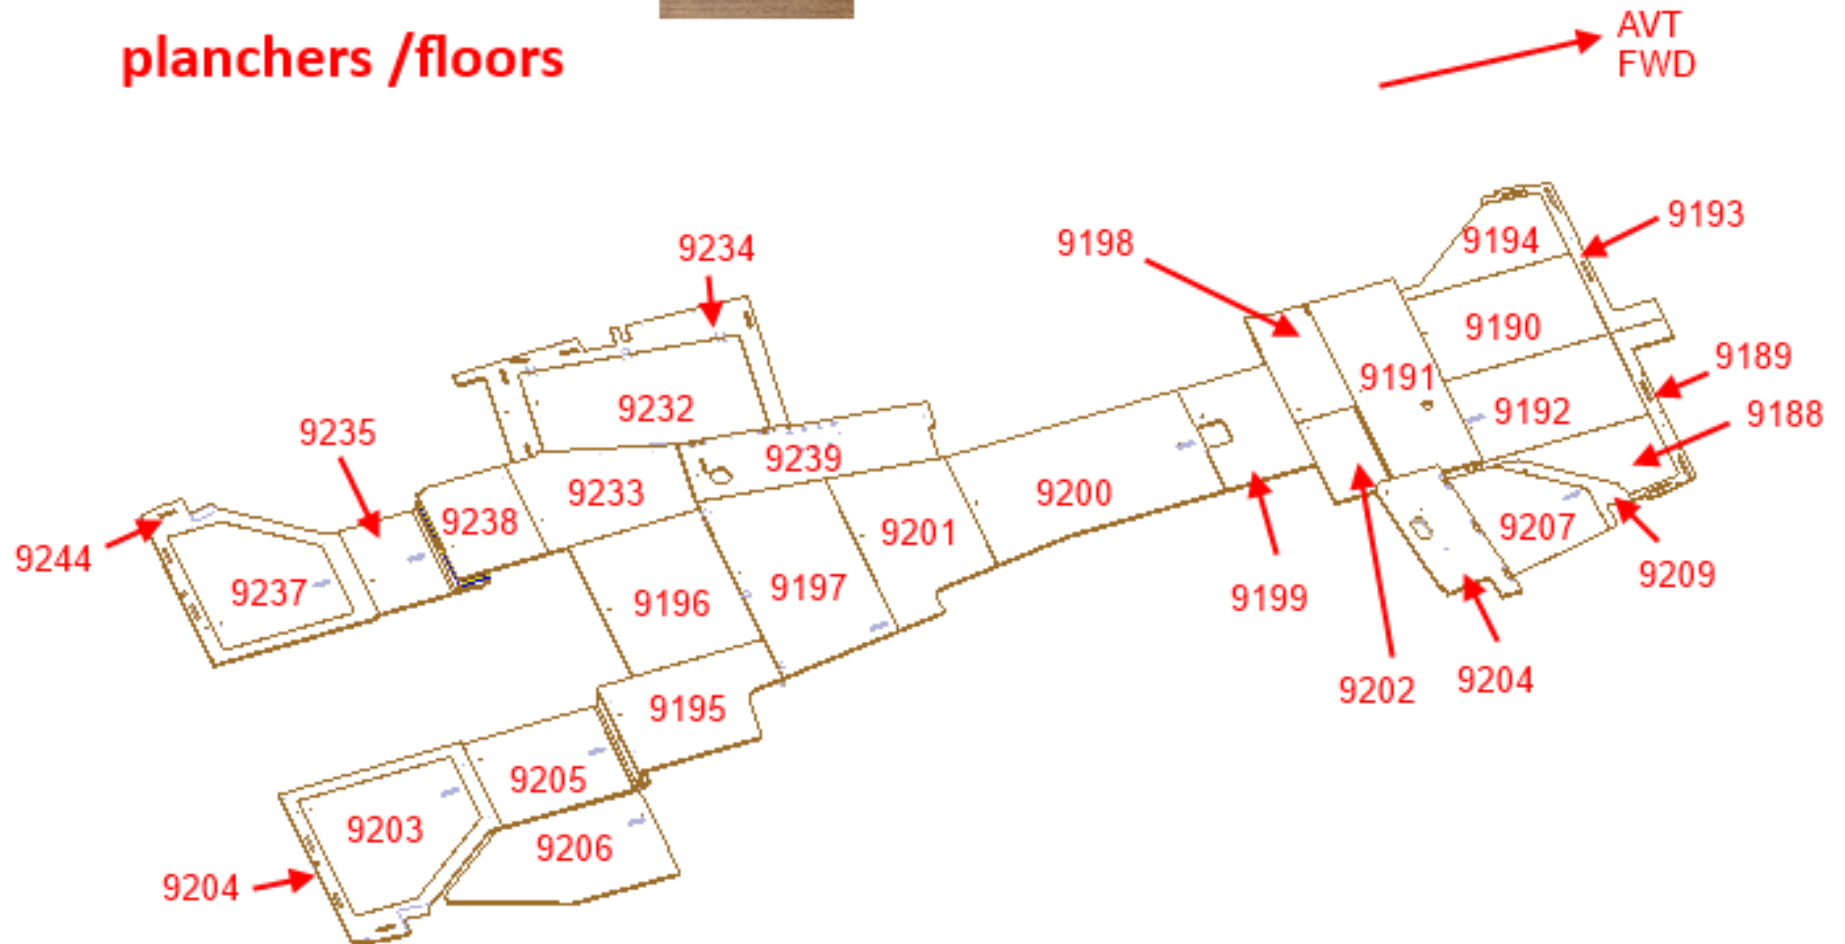

PETITE CUISINE TK
planchers /floors