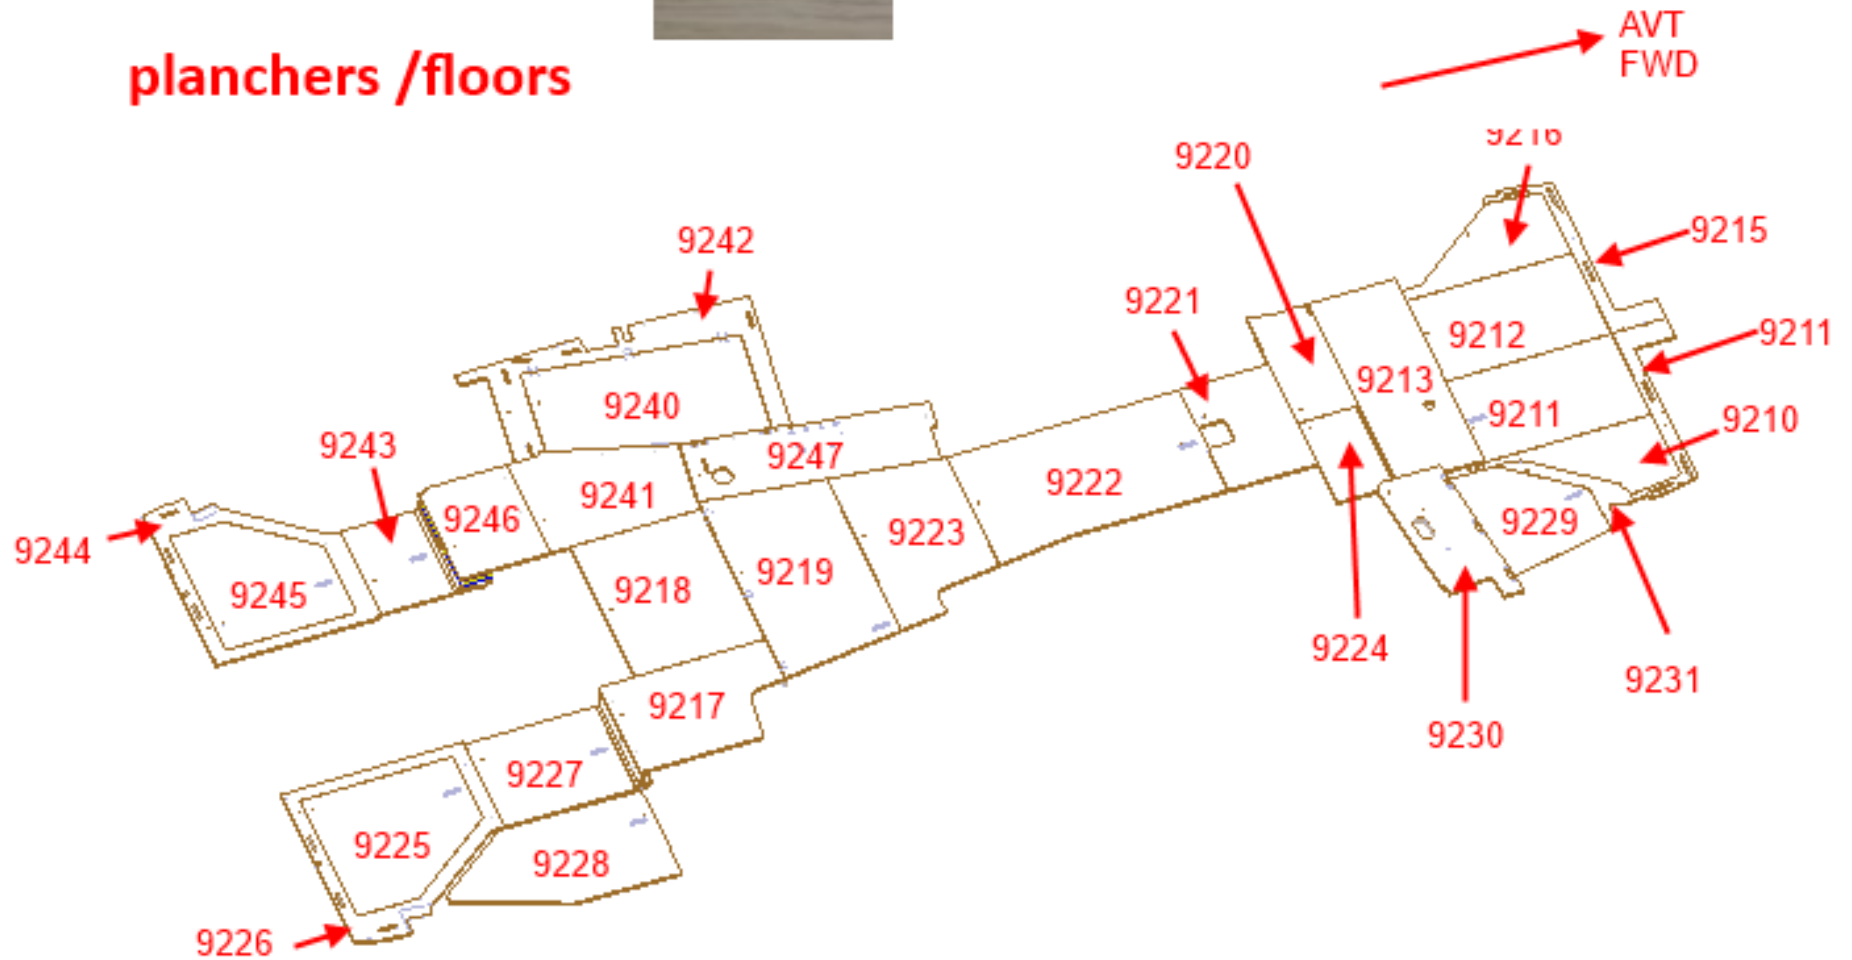

PETITE CUISINE CD

planchers / floors