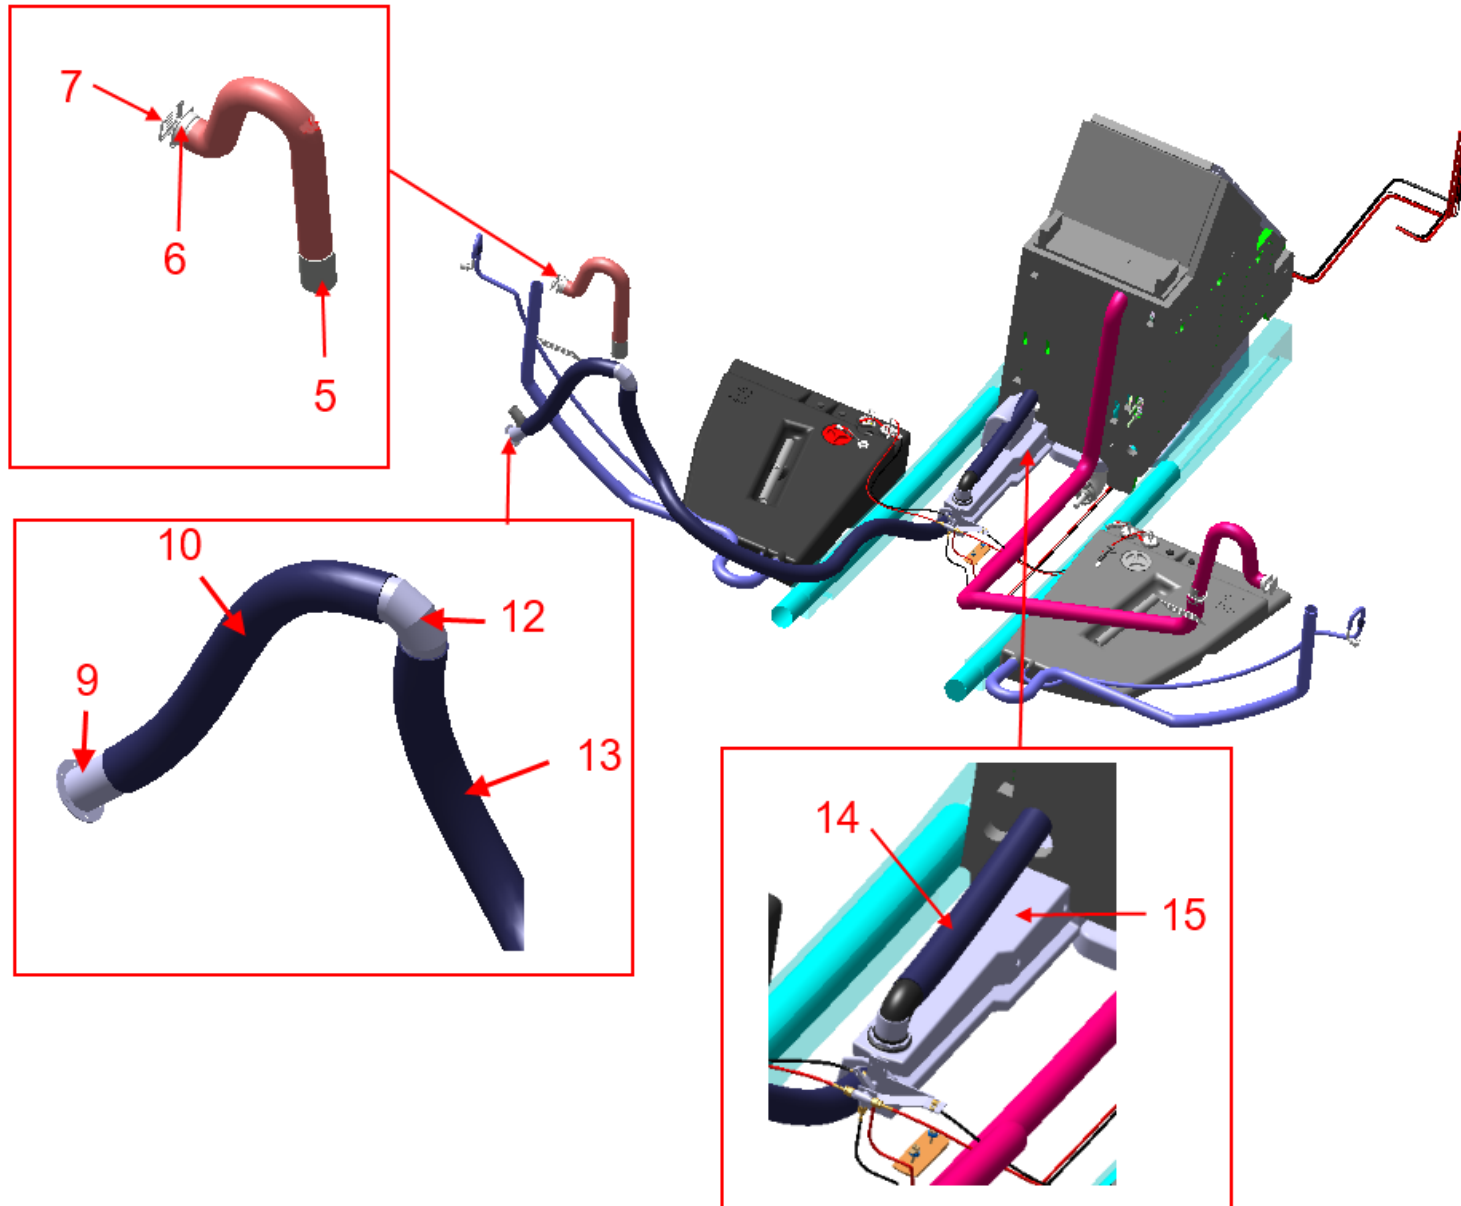

COOLING ENGINE

COOLING ENGINE

COOLING ENGINE

option	Pos.	Part No.	Description	Quant. per boat	Version / Option	SS_FAM	Begining hull number	Ending hull number
	1	202981	BILGE FAN 12V 250M3 H D75	1,000		REFROIDISSEMENT AER MOTEUR		
	2	G30B0800750	VENTIL DUCT DIA 80 L 7000	1,000		REFROIDISSEMENT AER MOTEUR		3
	2	G30B0800650	VENTIL DUCT DIA 80 L 6500	1,000		REFROIDISSEMENT AER MOTEUR	4	
	2	G30B0800100	VENTIL DUCT DIA 80 L 1000	1,000		REFROIDISSEMENT AER MOTEUR	4	
	5	T61B0800010	PIPE 80 L 100 PVC	1,000		REFROIDISSEMENT AER MOTEUR		
	6	090924	PLASTIC SLEEVE DIA 70-80	1,000		REFROIDISSEMENT AER MOTEUR		38
	6	090924	PLASTIC SLEEVE DIA 70-80	2,000		REFROIDISSEMENT AER MOTEUR	39	
	7	091513	VENT GRILL PLASTIC WHITE 84X84	1,000		REFROIDISSEMENT AER MOTEUR		
	8	210096	PLASTIC WHITE GRILL AER ENGINE FY5MA	2,000		REFROIDISSEMENT AER MOTEUR		
	9	826600	EXHAUST SKIN FITTING STD DIA 76	1,000	YANMAR 4JH80CR SD 59KW(80CV)D	REFROIDISSEMENT AER MOTEUR		
	9	826600	EXHAUST SKIN FITTING STD DIA 76	1,000	YANMAR 4JH110CR 81KW(110 CV)D	REFROIDISSEMENT AER MOTEUR		
	10	T30B0770150	TUYAU ECHAPP D 77 L1500	1,000	YANMAR 4JH80CR SD 59KW(80CV)D	REFROIDISSEMENT AER MOTEUR		3
	10	T30B0770090	TUYAU ECHAPP D 77 L 900	1,000	YANMAR 4JH80CR SD 59KW(80CV)D	REFROIDISSEMENT AER MOTEUR	4	
	10	T30B0770150	TUYAU ECHAPP D 77 L1500	1,000	YANMAR 4JH110CR 81KW(110 CV)D	REFROIDISSEMENT AER MOTEUR		3
	10	T30B0770090	TUYAU ECHAPP D 77 L 900	1,000	YANMAR 4JH110CR 81KW(110 CV)D	REFROIDISSEMENT AER MOTEUR	4	