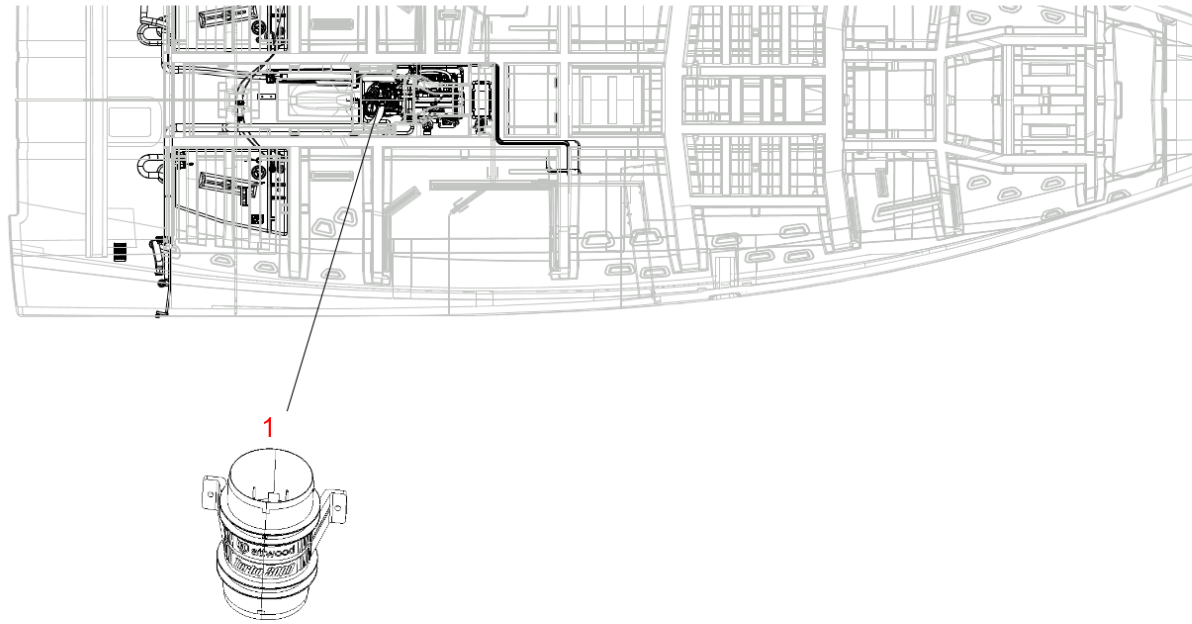

COOLING ENGINE

COOLING ENGINE

COOLING ENGINE

option	Pos.	Part No.	Description	Quant. per boat	Version / Option	SS_FAM	Begining hull number	Ending hull number
	1	202981	BILGE FAN 12V 250M3 H D75	1,000		REFROIDISSEMENT AER MOTEUR		
	2	G30B0800750	VENTIL DUCT DIA 80 L 7000	1,000		REFROIDISSEMENT AER MOTEUR		3
	2	G30B0800650	VENTIL DUCT DIA 80 L 6500	1,000		REFROIDISSEMENT AER MOTEUR	4	
	2	G30B0800100	VENTIL DUCT DIA 80 L 1000	1,000		REFROIDISSEMENT AER MOTEUR	4	
	5	T61B0800010	PIPE 80 L 100 PVC	1,000		REFROIDISSEMENT AER MOTEUR		
	6	090924	PLASTIC SLEEVE DIA 70-80	1,000		REFROIDISSEMENT AER MOTEUR		38
	6	090924	PLASTIC SLEEVE DIA 70-80	2,000		REFROIDISSEMENT AER MOTEUR	39	
	7	091513	VENT GRILL PLASTIC WHITE 84X84	1,000		REFROIDISSEMENT AER MOTEUR		
	8	210096	PLASTIC WHITE GRILL AER ENGINE FY5MA	2,000		REFROIDISSEMENT AER MOTEUR		
	9	826600	EXHAUST SKIN FITTING STD DIA 76	1,000	YANMAR 4JH80CR SD 59KW(80CV)D	REFROIDISSEMENT AER MOTEUR		
	9	826600	EXHAUST SKIN FITTING STD DIA 76	1,000	YANMAR 4JH110CR 81KW(110 CV)D	REFROIDISSEMENT AER MOTEUR		
	10	T30B0770150	TUYAU ECHAPP D 77 L1500	1,000	YANMAR 4JH80CR SD 59KW(80CV)D	REFROIDISSEMENT AER MOTEUR		3
	10	T30B0770090	TUYAU ECHAPP D 77 L 900	1,000	YANMAR 4JH80CR SD 59KW(80CV)D	REFROIDISSEMENT AER MOTEUR	4	
	10	T30B0770150	TUYAU ECHAPP D 77 L1500	1,000	YANMAR 4JH110CR 81KW(110 CV)D	REFROIDISSEMENT AER MOTEUR		3
	10	T30B0770090	TUYAU ECHAPP D 77 L 900	1,000	YANMAR 4JH110CR 81KW(110 CV)D	REFROIDISSEMENT AER MOTEUR	4	