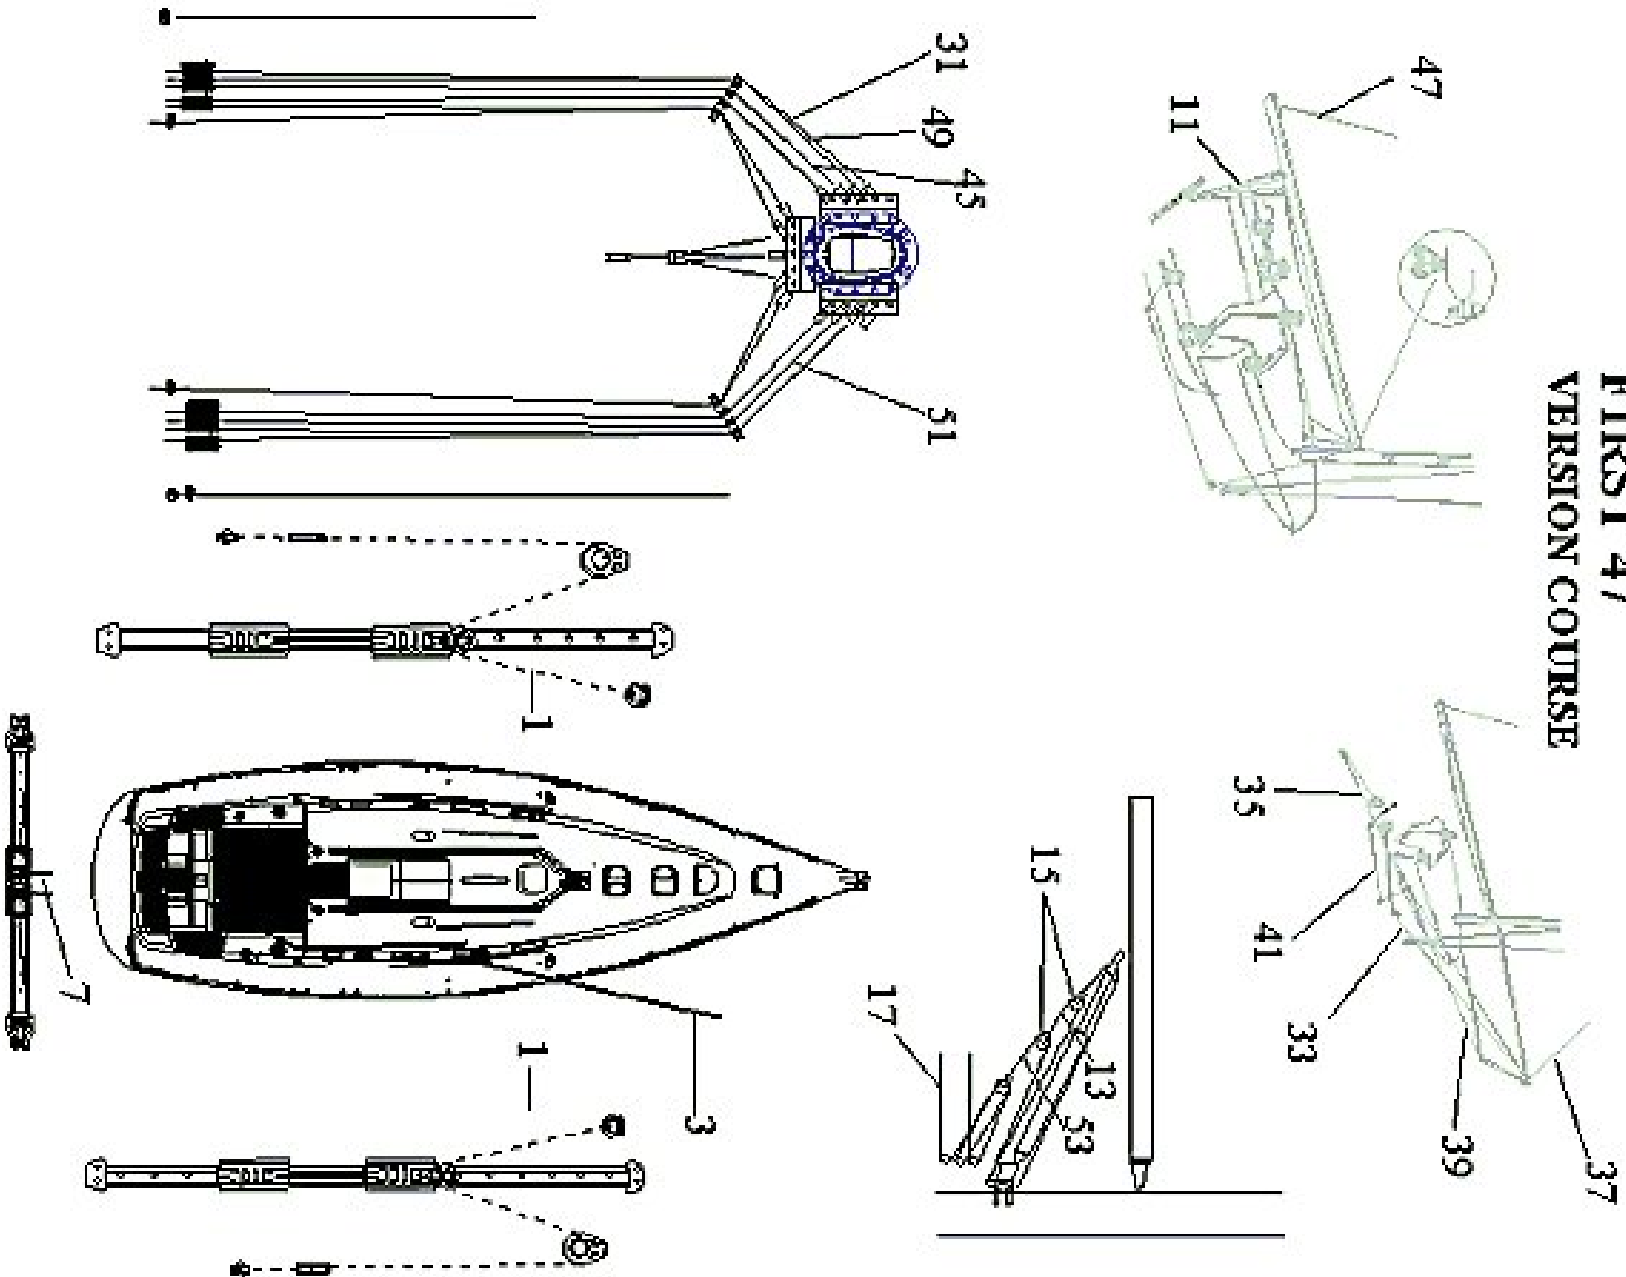

RUNNING RIGGING

FIRST 47
VERSION CROISIERE

First 47.7 Version croisière

Caractéristiques du gréement courant

<i>Désignation</i>	<i>Nb</i>	<i>Ø (mm)</i>	<i>Long (mm)</i>	<i>Code</i>	<i>Repère</i>	<i>Option</i>
Hale bas home	1	12	21000	049643	17	Non
Balancine home	1	8	36000	049534	27	Non
Drisse génois	1	12	42000	049535	21	Non
Ecoute GV	1	12	60000	049536	11	Non
Va et vient GV	2	7	13000	044425	7	Non
Ecoute génois	2	12	26000	049537	3	Non
Va et vient génois	2	8	13000	049926	1	Non
Drisse GV	1	12	39000	049533	25	Non
Estrope HBB	1	8	1400	039339	53	Non
Barber spi	2	7	13000	050616	41	Oui
Drisse spi	1	12	42000	050611	2	Oui
2 Drisse spi	1	12	42000	050617	4	Oui
Balancine tangon	1	12	36000	050614	37	Oui
Ecoute spi	2	12	27000	050612	33	Oui
Bras spi	2	12	27000	050613	35	Oui
Hale bas tangon	1	12	39000	050615	39	Oui
Estrope HBB	1	8	1800	047492	13	Non

RUNNING RIGGING

FIRST 47
VERSION COURSE

First 47.7 Version Régate (V9)

Caractéristiques du gréement courant

<i>Désignation</i>	<i>Nb</i>	<i>Ø (mm)</i>	<i>Long (mm)</i>	<i>Code</i>	<i>Repère</i>	<i>Option</i>
Ecoute génois	2	12	26000	049537	3	Non
drisse foc	1	12	46000	051170	49	Non
Drisse spi 1	1	12	46000	051711	31	Non
Drisse spi 2	1	12	46000	051712	51	Non
Balancine borne	1	8	41000	050818	47	Non
Va et vient tangon	1	8	7500	049539	2	Non
Balancine tangon	1	12	36000	050614	37	Non
Hale bas tangon	1	12	39000	050615	39	Non
Drisse GV	1	12	44000	050817	47	Non
Bras spi	2	12	27000	050613	35	Non
Hale bas borne	1	12	21000	049643	17	Non
Va et vient génois	2	8	13000	049926	1	Non
Ecoute GV	1	12	60000	049536	11	Non
Va et vient GV	2	7	13000	044425	7	Non
Liaison chariot génois	2	8	400	049538	4	Non
Barber spi	2	7	13000	050616	41	Non
Estope HBB	1	8	1800	047492	13	Non
Estope HBB	1	8	1400	039339	53	Non
Ecoute spi	2	12	27000	050612	33	Non