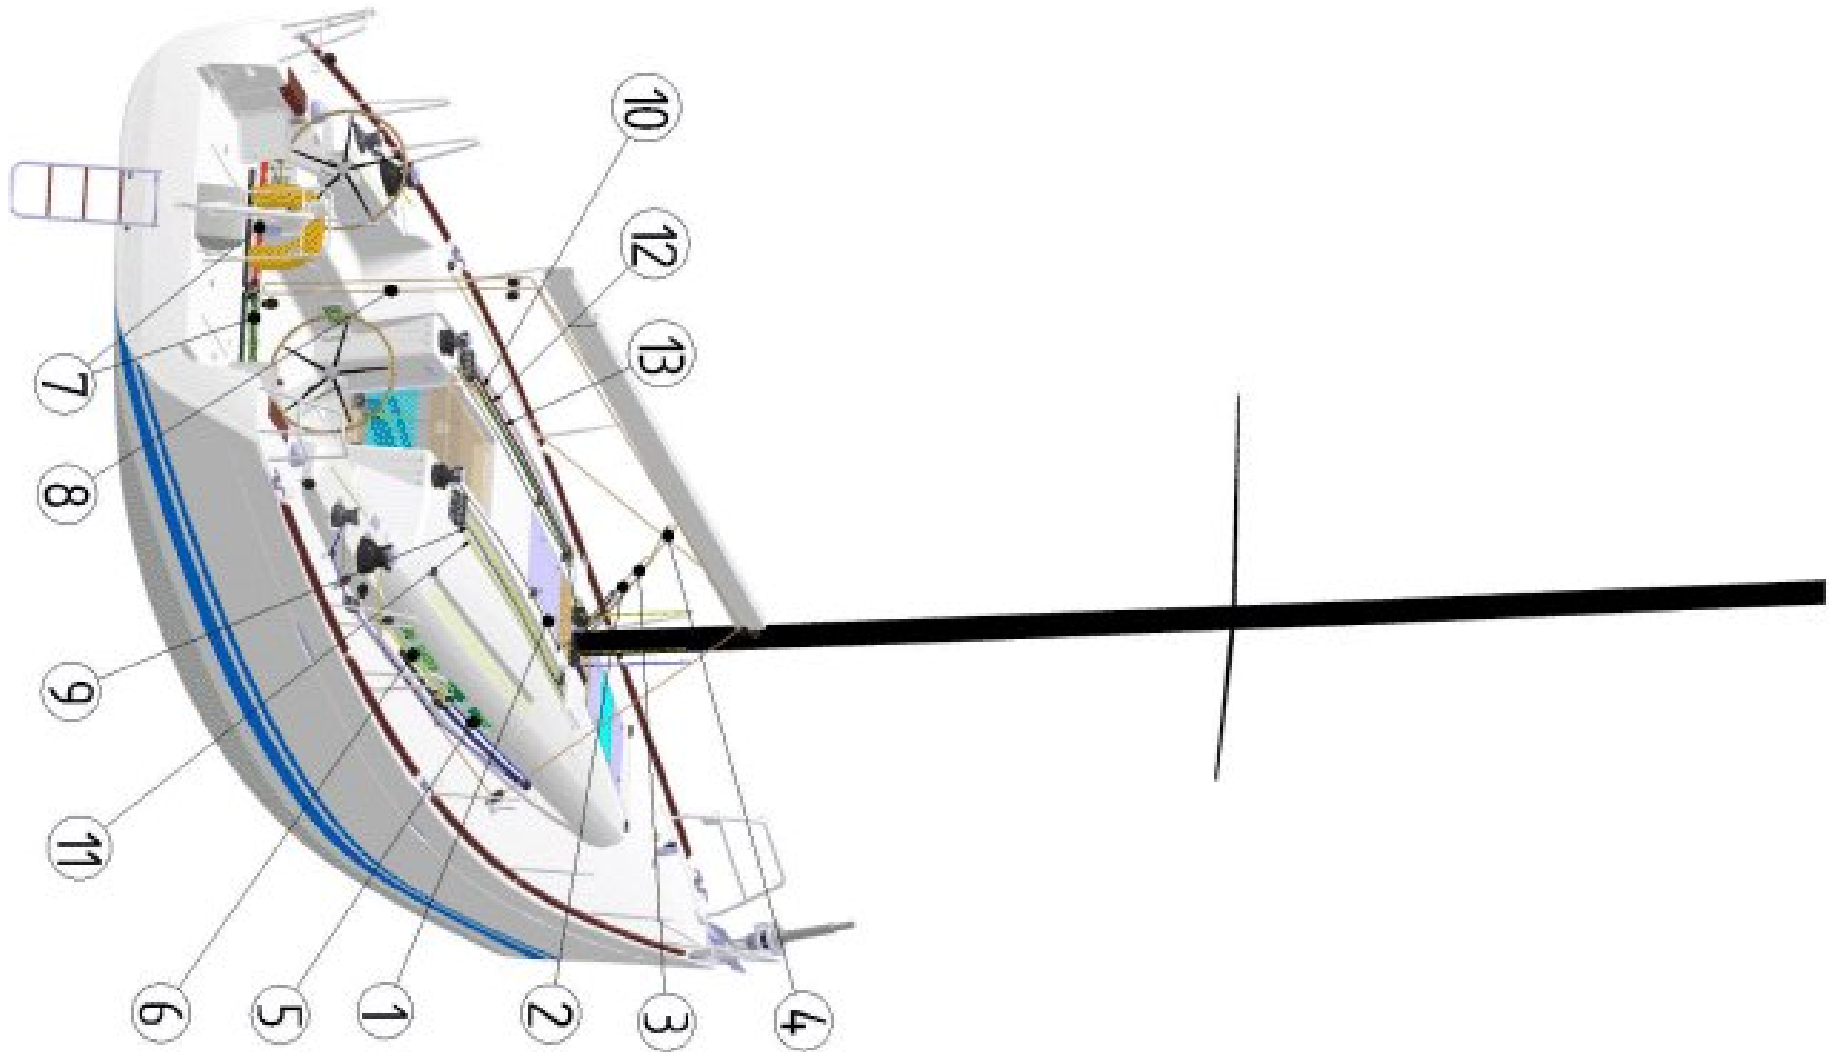

RUNNING RIGGING

RUNNING RIGGING

option	Pos.	Part No.	Description	Quant. per boat	Version / Option	SS_FAM	Begining hull number	Ending hull number
	1	083563	BOOM DOWN HAUL D10 LGTH16M D.T.POLY	1,000				
	2	083564	EXTENSION BOOM DOWN HAUL L1M80 D8 VECTR.	1,000				
	3	083565	EXTENSION BOOM DOWN HAUL L1M90 D8 VECTR.	1,000				
	4	083566	EXTENSION BOOM DOWN HAUL L2M15 D8 VECTR.	1,000				
	5	083567	GENOA SHEET ADJUSTER D 8 L15M DYN.	2,000				
	6	077836	GENOA SHEET D12 L18M AME DYN.	2,000				
	7	083568	MAINSAIL SHEET ADJUSTER D 8 L12M FO	2,000				
	8	083569	MAINSHEET D12 L45M AME DYN.	1,000				
	9	083570	SPI HALYARD D12 L49M AME DYN.RED	2,000				
	10	077846	SPI HALYARD D12 L47M AME DYN.GREEN	2,000				
	11	077847	HOLE POLE D10 L43M L.S	2,000				
	12	077840	JIB HALYARD D12 L47M AME DYN VEC	1,000				
	13	083562	MAINSAIL HALYARD D10 L69M AME DYN VEC	1,000				