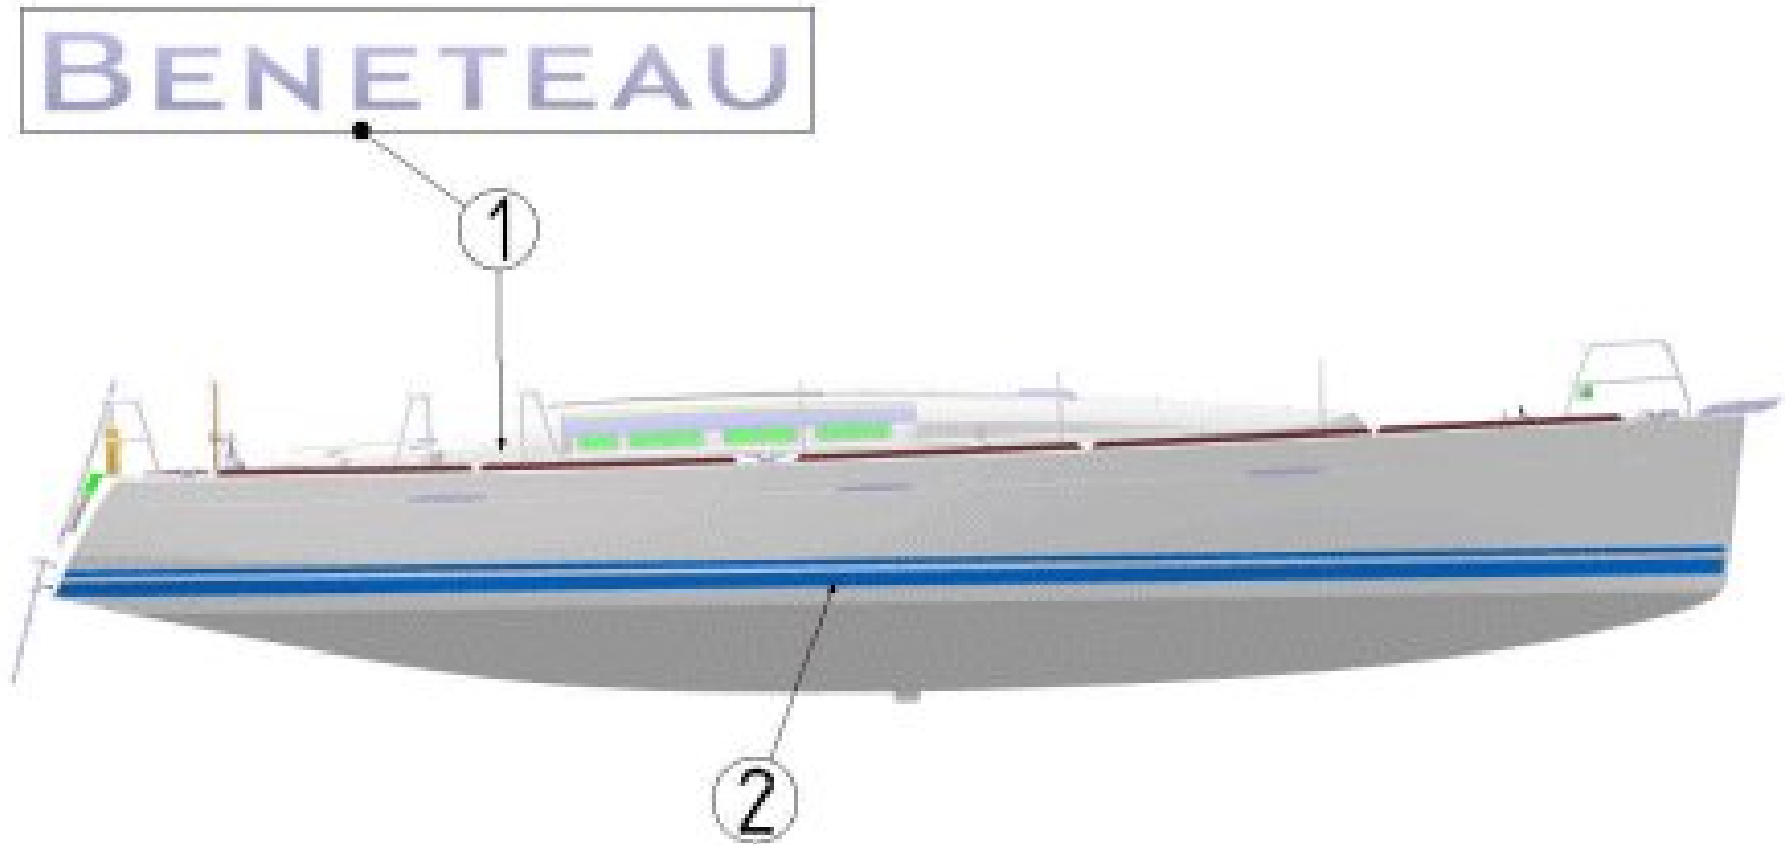

EXTERIOR DECORATION

**EXTERIOR DECORATION**

<b>option</b>	<b>Pos.</b>	<b>Part No.</b>	<b>Description</b>	<b>Quant. per boat</b>	<b>Version / Option</b>	<b>SS_FAM</b>	<b>Begining hull number</b>	<b>Ending hull number</b>
	1	079681	ABS BENETEAU CHROME LOGO 2008	3,000				
	2	080493	DECORATION 18450	1,000				113
	2	146830	DECORATION 18450 NM	1,000			114	