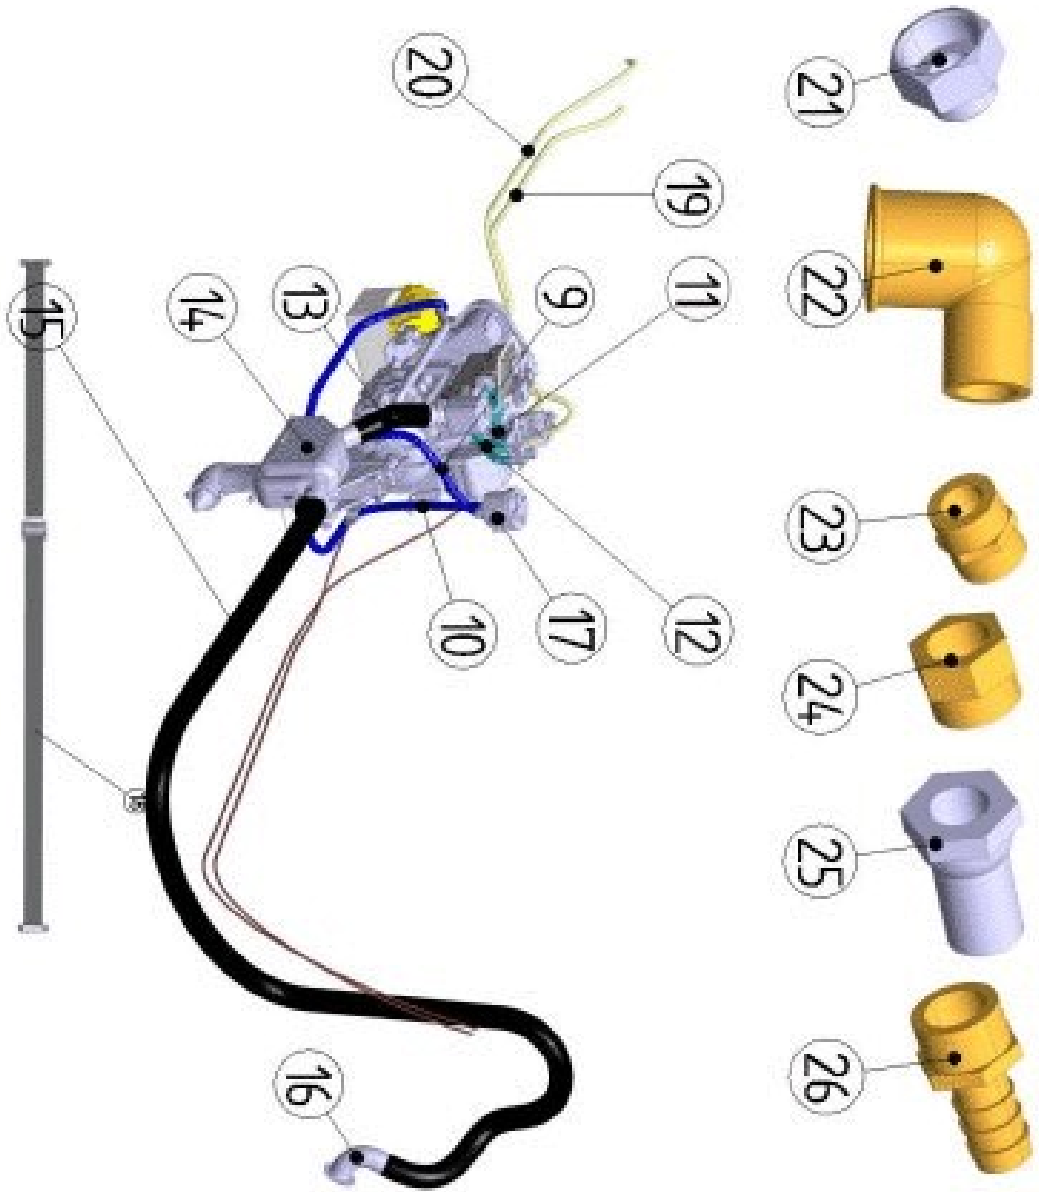

# COOLING ENGINE

ancien montage

nouveau montage à partir N°210

## COOLING ENGINE

option	Pos.	Part No.	Description	Quant. per boat	Version / Option	SS_FAM	Beginning hull number	Ending hull number
	1	026541	ANTISIPHON INTAKE V D13 19 25 32	1,000	YANMAR 3JH4CE SD 29KW( 40CV)D			
	1	026541	ANTISIPHON INTAKE V D13 19 25 32	1,000	YANMAR 3JH5E SD 28.7KW( 40CV)D			
	2	T36B0060150	TUYAU EAU OLEODUC D 6 L1500	1,000	YANMAR 3JH4CE SD 29KW( 40CV)D			
	2	T36B0060150	TUYAU EAU OLEODUC D 6 L1500	1,000	YANMAR 3JH5E SD 28.7KW( 40CV)D			
	3	125630	EXTRACTOR	1,000				209
	3	148135	ENGINE ROOM FAN 12V 250M3 HZ D80	1,000			210	213
	3	148137	FLAT FAN GASKET JABSCO	1,000			210	
	3	125630	EXTRACTOR	1,000			214	
	4	024018	VENT GRILL PLASTIC WHITE 84X84	3,000				
	5	577600	PLASTIC SLEEVE DIA 65	4,000				209
	5	090924	PLASTIC SLEEVE DIA 70-80	4,000			210	
	6	G01040570	GAINÉ 80 L 5_70 HELIFLEX	2,000				
	7	G01040510	GAINÉ 80 L 5_10 HELIFLEX	2,000				
	8	G01030510	GAINÉ 70 L 5_10 HELIFLEX	1,000				
	9	T25B0250150	HOSE AMORVIN D 25 L 1500	1,000	YANMAR 3JH4CE SD 29KW( 40CV)D			
	9	T25B0250150	HOSE AMORVIN D 25 L 1500	1,000	YANMAR 3JH5E SD 28.7KW( 40CV)D			

**COOLING ENGINE**

option	Pos.	Part No.	Description	Quant. per boat	Version / Option	SS_FAM	Begining hull number	Ending hull number
	21	739952	BRASS STRAIGHT COUPLING MF 12X17-15X21	1,000	YANMAR 3JH5E SD 28.7KW( 40CV)D			
	22	073711	ELBOW 90 MF 1_2P STDG BRZ AM	1,000	YANMAR 3JH5E SD 28.7KW( 40CV)D			
	23	741700	BRASS STRAIGHT COUPLING MM 12X17	1,000	YANMAR 3JH5E SD 28.7KW( 40CV)D			
	24	739950	BRASS STR END-PIECE MF 15X21-12X17	1,000	YANMAR 3JH5E SD 28.7KW( 40CV)D			
	25	025176	BRASS STR GROOVED END PIECE F 15X21 D18	1,000	YANMAR 3JH5E SD 28.7KW( 40CV)D			
	26	342500	BRASS STR GROOVED END-PIECE M15X21 D12	1,000	YANMAR 3JH5E SD 28.7KW( 40CV)D			
	31	091843	VENT OSCUL SUPP BRACKET	1,000			210	213
	31	981368	EQUERRE SUPP VENT CALE ESS	1,000			214	
	32	012075	THRUST D20X4_3 H10 BLACK NYL	4,000			210	