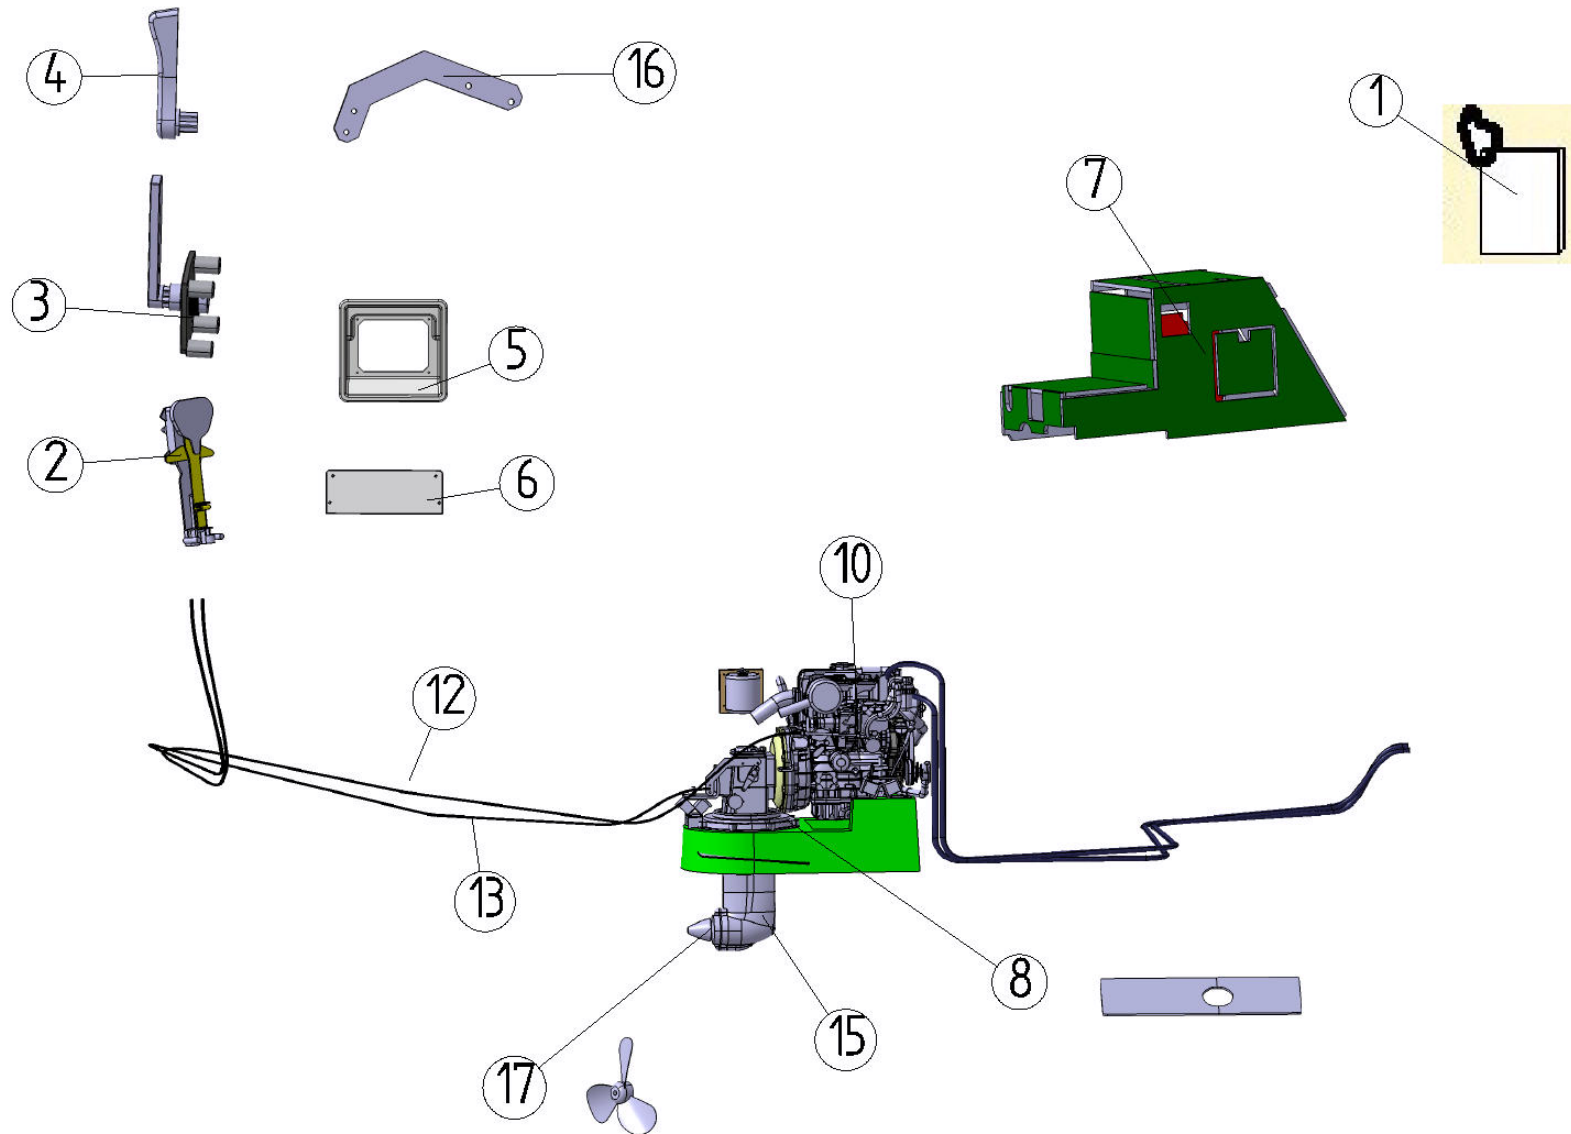

PROPULSION SOUNDPROOFING

PROPULSION SOUNDPROOFING

option	Pos.	Part No.	Description	Quant. per boat	Version / Option	SS_FAM	Begining hull number	Ending hull number
	1	369700	LABEL DRAINS OF COOLING WATER	1,000		PROPULSION INSONORISATION		
	2	602800	VOLVO CONTROL MECHANISM	1,000		PROPULSION INSONORISATION		
	3	044890	ADAPT FLUSH MECHANISM TX	1,000		PROPULSION INSONORISATION		
	4	045092	LEVER ADAPTOR FLUSH MECAN TX	1,000		PROPULSION INSONORISATION		
	5	078236	INSTR PANEL COVER 250X240	1,000		PROPULSION INSONORISATION		
	6	078237	LOCKER PMMA 216X 80X 8	1,000		PROPULSION INSONORISATION		
	7	125812	INSULATION FOAM FIBE! NOT AVAILABLE !	1,000		PROPULSION INSONORISATION		
	8	091955	SUPPORT FOR SAILDRIVE	1,000		PROPULSION INSONORISATION		
	10	065823	ENGINE UNIT YANMAR 3YM20C SAIL DRIVE	1,000	YANMAR 3YM20 SD 15KW(21CV)D	PROPULSION INSONORISATION		155
	10	167786	ENGINE YANMAR 3YM20C SD20 125A	1,000	YANMAR 3YM20 SD 15KW(21CV)D	PROPULSION INSONORISATION	156	
	10	065823	ENGINE UNIT YANMAR 3YM20C SAIL DRIVE	1,000	YANMAR 3YM20 SD 15KW(21CV)D	PROPULSION INSONORISATION		155
	10	167786	ENGINE YANMAR 3YM20C SD20 125A	1,000	YANMAR 3YM20 SD 15KW(21CV)D	PROPULSION INSONORISATION	156	
	11	761650	RELAY 012V 25A CARTIER O+F	1,000	YANMAR 3YM20 SD 15KW(21CV)D	PROPULSION INSONORISATION		155
	11	152313	RELAY 012V 030A INV ETA	1,000	YANMAR 3YM20 SD 15KW(21CV)D	PROPULSION INSONORISATION	156	
	11	761650	RELAY 012V 25A CARTIER O+F	1,000	YANMAR 3YM20 SD 15KW(21CV)D	PROPULSION INSONORISATION		155