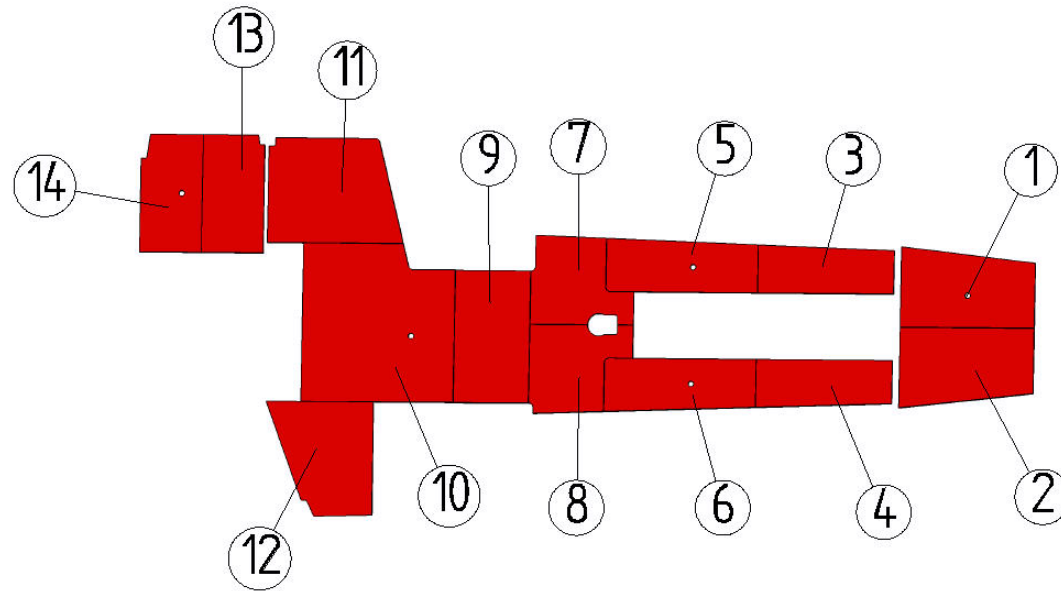

INTERIOR WOOD

INTERIOR WOOD

INTERIOR WOOD

option	Pos.	Part No.	Description	Quant. per boat	Version / Option	SS_FAM	Begining hull number	Ending hull number
	1	3005830Z	CP18 PL BD CAB AV	1,000	1CAV 1CAR 1T ALPI CB	MENUISERIE INTERIEURE		
	1	3005830Z	CP18 PL BD CAB AV	1,000	1CAV 1CAR 1T TB ALPI	MENUISERIE INTERIEURE		
	2	3005831Z	CP18 PL TD CAB AV	1,000	1CAV 1CAR 1T ALPI CB	MENUISERIE INTERIEURE		
	2	3005831Z	CP18 PL TD CAB AV	1,000	1CAV 1CAR 1T TB ALPI	MENUISERIE INTERIEURE		
	3	3005832Z	CP18 PL AV BD CAR	1,000	1CAV 1CAR 1T ALPI CB	MENUISERIE INTERIEURE		
	3	3005832Z	CP18 PL AV BD CAR	1,000	1CAV 1CAR 1T TB ALPI	MENUISERIE INTERIEURE		
	4	3005833Z	CP18 PL AV TD CAR	1,000	1CAV 1CAR 1T ALPI CB	MENUISERIE INTERIEURE		
	4	3005833Z	CP18 PL AV TD CAR	1,000	1CAV 1CAR 1T TB ALPI	MENUISERIE INTERIEURE		
	5	3005834Z	CP18 PL MIL BD CAR	1,000	1CAV 1CAR 1T ALPI CB	MENUISERIE INTERIEURE		
	5	3005834Z	CP18 PL MIL BD CAR	1,000	1CAV 1CAR 1T TB ALPI	MENUISERIE INTERIEURE		
	6	3005835Z	CP18 PL MIL TD CAR	1,000	1CAV 1CAR 1T ALPI CB	MENUISERIE INTERIEURE		
	6	3005835Z	CP18 PL MIL TD CAR	1,000	1CAV 1CAR 1T TB ALPI	MENUISERIE INTERIEURE		