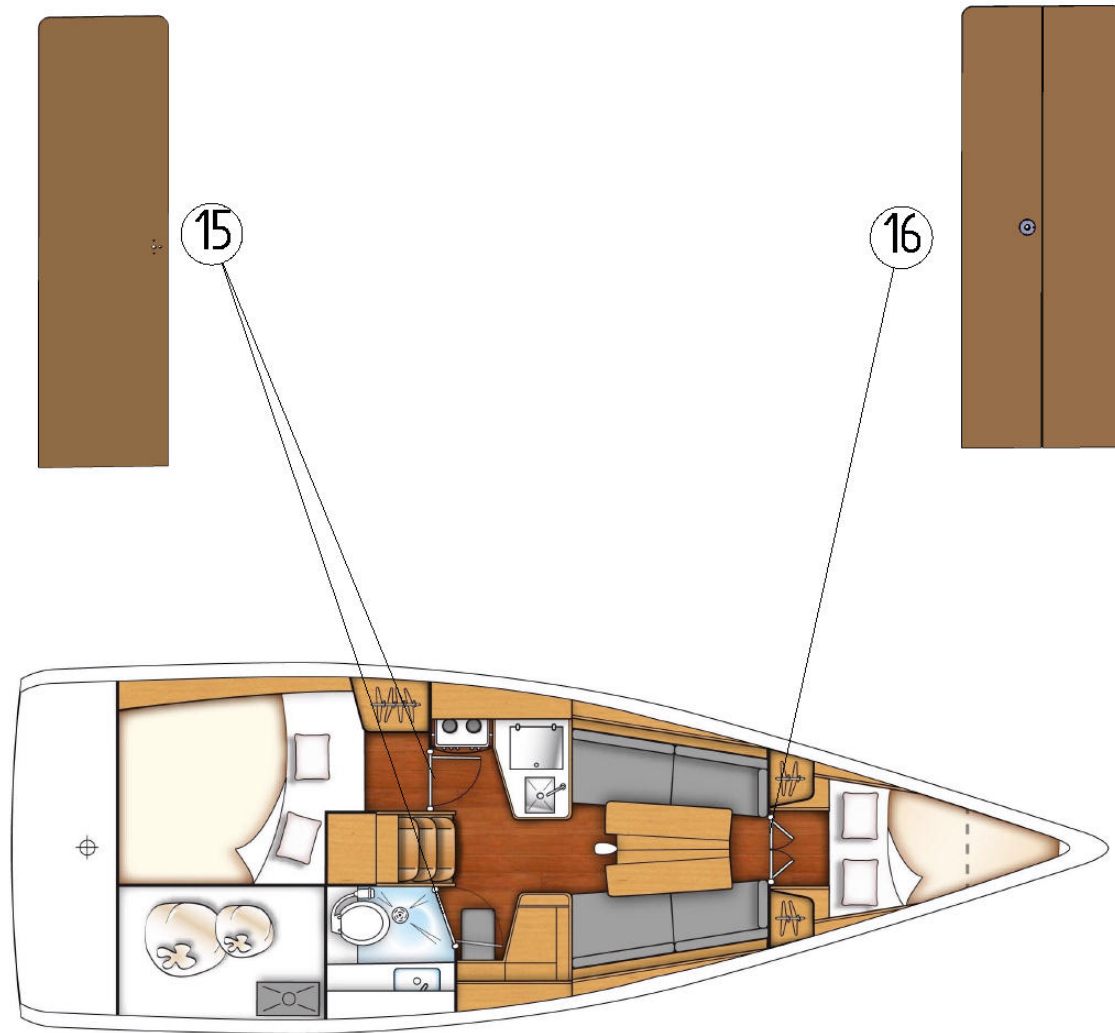

INTERIOR WOOD

INTERIOR WOOD

INTERIOR WOOD

option	Pos.	Part No.	Description	Quant. per boat	Version / Option	SS_FAM	Begining hull number	Ending hull number
	1	3005830Z	CP18 PL BD CAB AV	1,000	1CAV 1CAR 1T ALPI CB	MENUISERIE INTERIEURE		
	1	3005830Z	CP18 PL BD CAB AV	1,000	1CAV 1CAR 1T TB ALPI	MENUISERIE INTERIEURE		
	2	3005831Z	CP18 PL TD CAB AV	1,000	1CAV 1CAR 1T ALPI CB	MENUISERIE INTERIEURE		
	2	3005831Z	CP18 PL TD CAB AV	1,000	1CAV 1CAR 1T TB ALPI	MENUISERIE INTERIEURE		
	3	3005832Z	CP18 PL AV BD CAR	1,000	1CAV 1CAR 1T ALPI CB	MENUISERIE INTERIEURE		
	3	3005832Z	CP18 PL AV BD CAR	1,000	1CAV 1CAR 1T TB ALPI	MENUISERIE INTERIEURE		
	4	3005833Z	CP18 PL AV TD CAR	1,000	1CAV 1CAR 1T ALPI CB	MENUISERIE INTERIEURE		
	4	3005833Z	CP18 PL AV TD CAR	1,000	1CAV 1CAR 1T TB ALPI	MENUISERIE INTERIEURE		
	5	3005834Z	CP18 PL MIL BD CAR	1,000	1CAV 1CAR 1T ALPI CB	MENUISERIE INTERIEURE		
	5	3005834Z	CP18 PL MIL BD CAR	1,000	1CAV 1CAR 1T TB ALPI	MENUISERIE INTERIEURE		
	6	3005835Z	CP18 PL MIL TD CAR	1,000	1CAV 1CAR 1T ALPI CB	MENUISERIE INTERIEURE		
	6	3005835Z	CP18 PL MIL TD CAR	1,000	1CAV 1CAR 1T TB ALPI	MENUISERIE INTERIEURE		