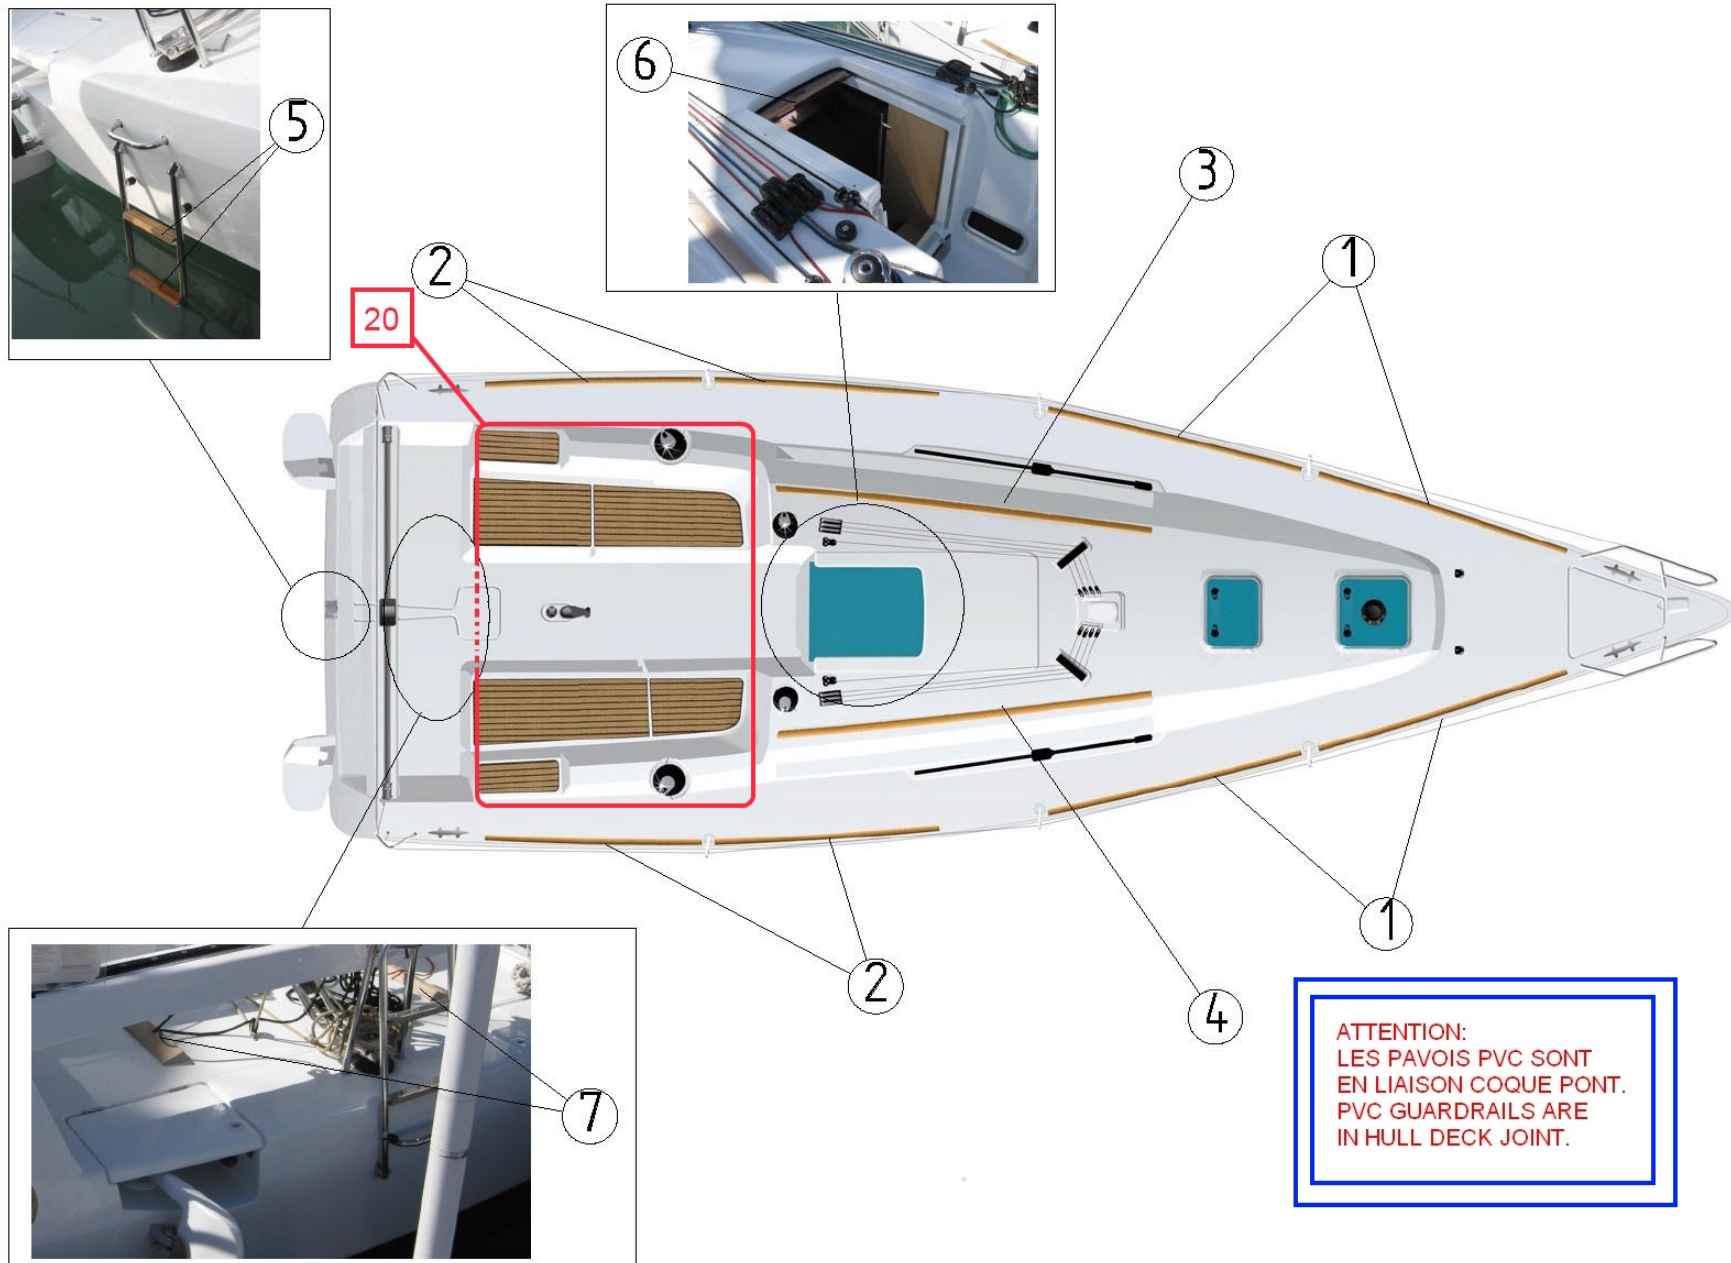

EXTERIOR WOODS

EXTERIOR WOODS

option	Pos.	Part No.	Description	Quant. per boat	Version / Option	SS_FAM	Begining hull number	Ending hull number
	1	3005887Z	MASS 2301 TE 1760 U	4,000	1CAV 1CAR 1T ALPI CB	MENUISERIE EXTERIEURE		
	1	3005890Z	MASS 2289 TE 1460 U	4,000	1CAV 1CAR 1T ALPI CB	MENUISERIE EXTERIEURE		90
	1	3005891Z	MASS 2289 TE 1760 U	4,000	1CAV 1CAR 1T ALPI CB	MENUISERIE EXTERIEURE		90
	1	3005887Z	MASS 2301 TE 1760 U	4,000	1CAV 1CAR 1T TB ALPI	MENUISERIE EXTERIEURE		
	1	3005890Z	MASS 2289 TE 1460 U	4,000	1CAV 1CAR 1T TB ALPI	MENUISERIE EXTERIEURE		90
	1	3005891Z	MASS 2289 TE 1760 U	4,000	1CAV 1CAR 1T TB ALPI	MENUISERIE EXTERIEURE		90
	2	3005886Z	MASS 2301 TE 1460 U	4,000	1CAV 1CAR 1T ALPI CB	MENUISERIE EXTERIEURE		
	2	3005886Z	MASS 2301 TE 1460 U	4,000	1CAV 1CAR 1T TB ALPI	MENUISERIE EXTERIEURE		
	3	3005888Z	MASS 2234 TE 2544 U	1,000	1CAV 1CAR 1T ALPI CB	MENUISERIE EXTERIEURE		
	3	3005888Z	MASS 2234 TE 2544 U	1,000	1CAV 1CAR 1T TB ALPI	MENUISERIE EXTERIEURE		
	4	3005889Z	MASS 2234 TE 2544 U1	1,000	1CAV 1CAR 1T ALPI CB	MENUISERIE EXTERIEURE		
	4	3005889Z	MASS 2234 TE 2544 U1	1,000	1CAV 1CAR 1T TB ALPI	MENUISERIE EXTERIEURE		