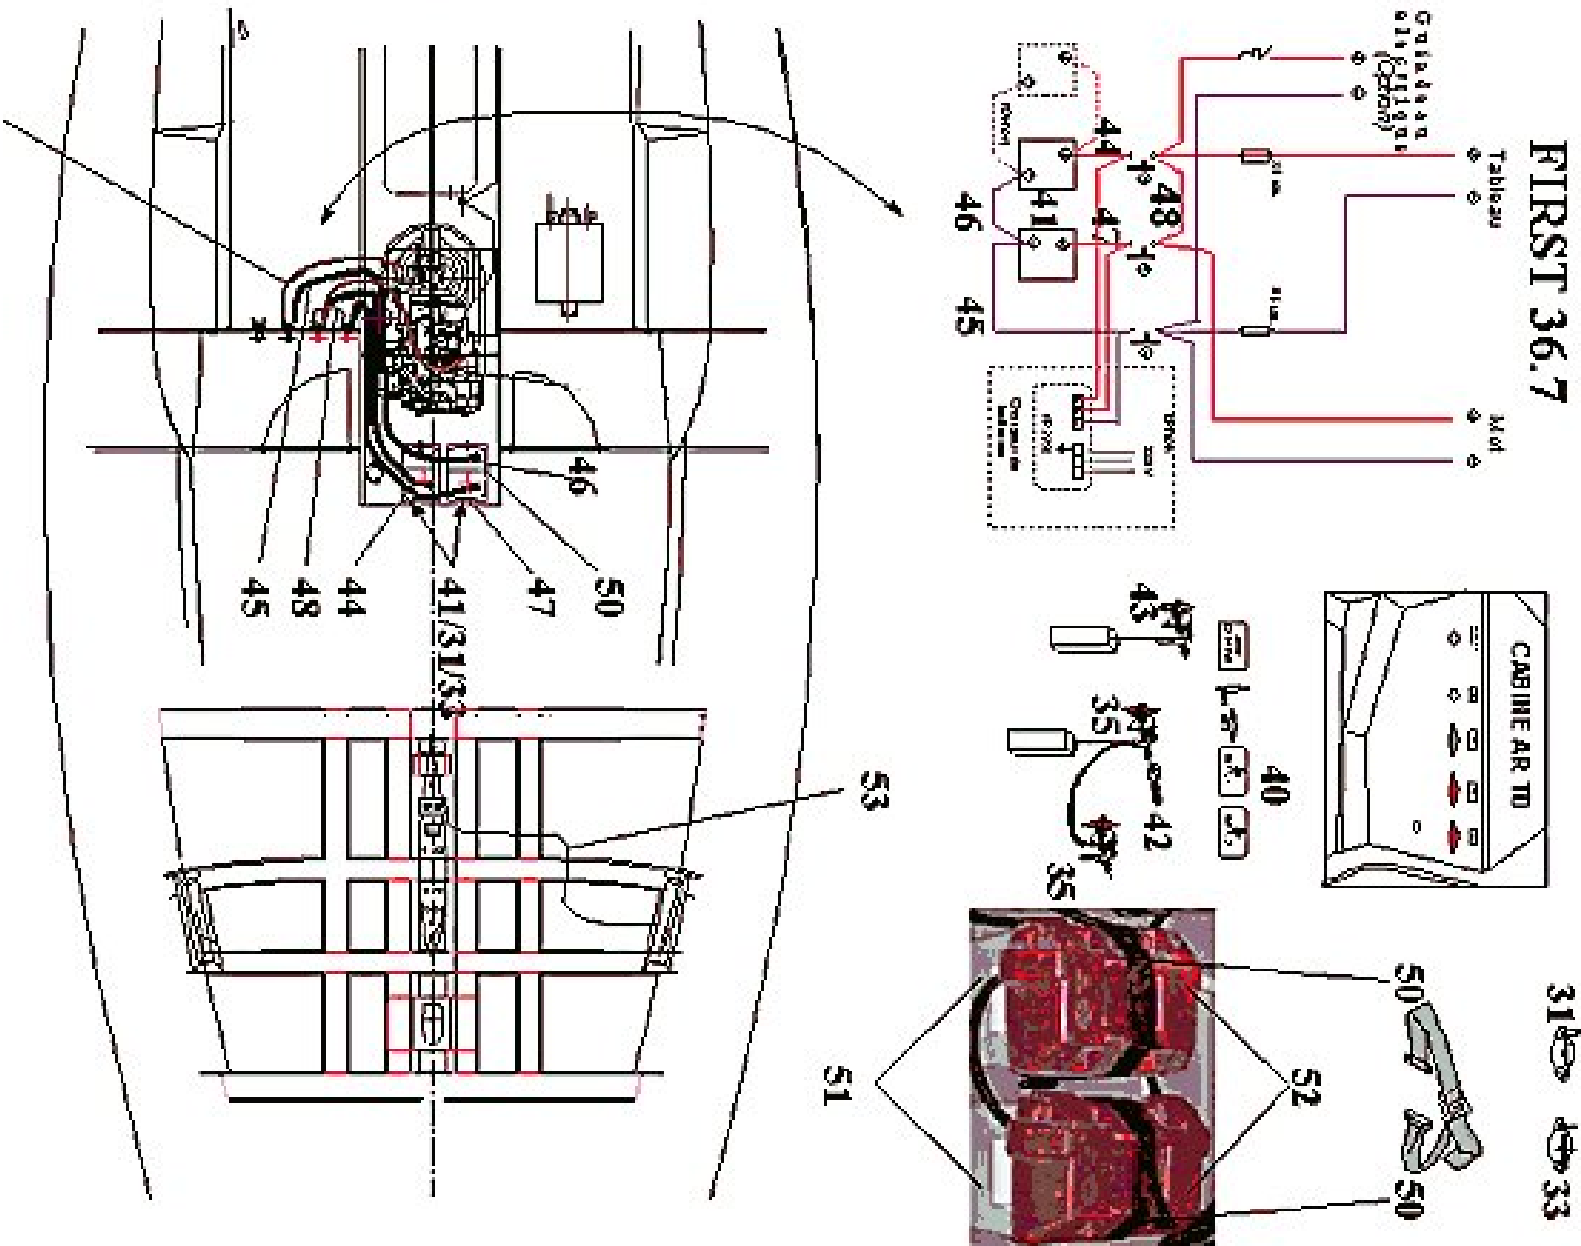

ENGINE ELECTRICAL SYSTEM

**ENGINE ELECTRICAL SYSTEM**

option	Pos.	Part No.	Description	Quant. per boat	Version / Option	SS_FAM	Begining hull number	Ending hull number
	85	F135500190GO6O7	CBL 50 R C O 8 C O 10	1,000	VOLVO 2030 SD 20KW(28CV) D			
	85	F135500190GO6O7	CBL 50 R C O 8 C O 10	1,000	YANMAR 3GM30F SD 19KW(27CV )D			
	87	F135500190KO7O7	CBL 50 N C O 10 C O 10	1,000	VOLVO 2030 SD 20KW(28CV) D			
	87	F135500190KO7O7	CBL 50 N C O 10 C O 10	1,000	YANMAR 3GM30F SD 19KW(27CV )D			