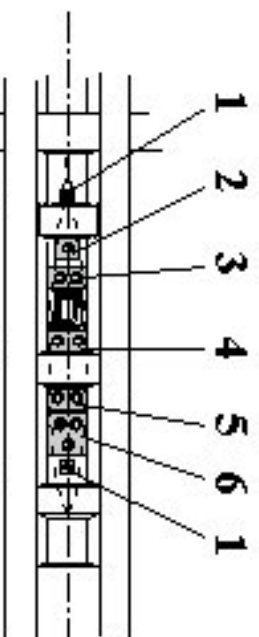

FIRST 36.7

LEST PLOMB
PETIT TIRANT D'EAU

L112

LEST PLOMB
GRAND TIRANT D'EAU

L222

BALLAST

option	Pos.	Part No.	Description	Quant. per boat	Version / Option	SS_FAM	Begining hull number	Ending hull number
	1	055047	S S KEEL PLATE 045X45X 6+HOLE D14	2,000	LEST PTE PLOMB			
	1	055047	S S KEEL PLATE 045X45X 6+HOLE D14	2,000	LEST GTE PLOMB			
	2	055048	S S KEEL PLATE 075X80X10+HOLE D24	1,000	LEST PTE PLOMB			
	2	055048	S S KEEL PLATE 075X80X10+HOLE D24	1,000	LEST GTE PLOMB			
	3	055052	S S KEEL PLATE 080X135X10+2HOLE D24	1,000	LEST GTE PLOMB			
	3	055052	S S KEEL PLATE 080X135X10+2HOLE D24	1,000	LEST PTE PLOMB			
	4	055051	S S KEEL PLATE 075X135X10+2HOLE D24 AFT	1,000	LEST GTE PLOMB			
	4	055051	S S KEEL PLATE 075X135X10+2HOLE D24 AFT	1,000	LEST PTE PLOMB			
	5	055049	S S KEEL PLATE 075X135X10+2HOLE D24 FWD	1,000	LEST GTE PLOMB			
	5	055049	S S KEEL PLATE 075X135X10+2HOLE D24 FWD	1,000	LEST PTE PLOMB			
	6	055053	S S KEEL PLATE 153X135X10+3HOLE D24	1,000	LEST GTE PLOMB			
	6	055053	S S KEEL PLATE 153X135X10+3HOLE D24	1,000	LEST PTE PLOMB			
	8	326900	S STEEL HEX NUT DIA 14	2,000	LEST GTE PLOMB			
	8	326900	S STEEL HEX NUT DIA 14	2,000	LEST PTE PLOMB			
	9	327300	S STEEL HEX NUT DIA 24	10,000	LEST PTE PLOMB			
	9	327300	S STEEL HEX NUT DIA 24	10,000	LEST GTE PLOMB			
	10	055126	SHOAL KEEL 18350 LEAD	1,000	LEST PTE PLOMB			