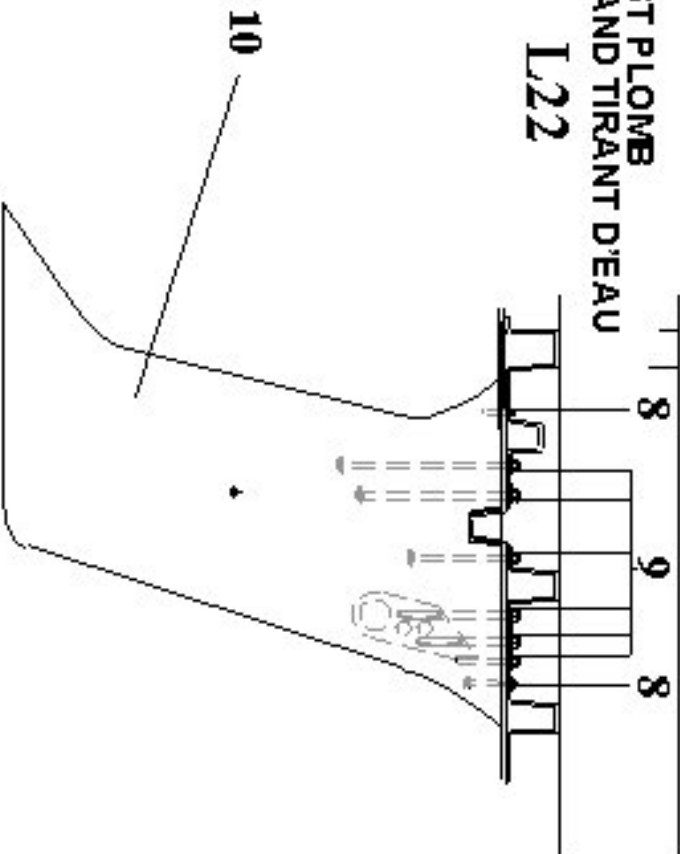

FIRST 36.7

LEST PLOMB
PETIT TIRANT D'EAU

L112

LEST PLOMB
GRAND TIRANT D'EAU

L222

BALLAST

option	Pos.	Part No.	Description	Quant. per boat	Version / Option	SS_FAM	Begining hull number	Ending hull number
	1	055047	S S KEEL PLATE 045X45X 6+HOLE D14	2,000	LEST PTE PLOMB			
	1	055047	S S KEEL PLATE 045X45X 6+HOLE D14	2,000	LEST GTE PLOMB			
	2	055048	S S KEEL PLATE 075X80X10+HOLE D24	1,000	LEST PTE PLOMB			
	2	055048	S S KEEL PLATE 075X80X10+HOLE D24	1,000	LEST GTE PLOMB			
	3	055052	S S KEEL PLATE 080X135X10+2HOLE D24	1,000	LEST GTE PLOMB			
	3	055052	S S KEEL PLATE 080X135X10+2HOLE D24	1,000	LEST PTE PLOMB			
	4	055051	S S KEEL PLATE 075X135X10+2HOLE D24 AFT	1,000	LEST GTE PLOMB			
	4	055051	S S KEEL PLATE 075X135X10+2HOLE D24 AFT	1,000	LEST PTE PLOMB			
	5	055049	S S KEEL PLATE 075X135X10+2HOLE D24 FWD	1,000	LEST GTE PLOMB			
	5	055049	S S KEEL PLATE 075X135X10+2HOLE D24 FWD	1,000	LEST PTE PLOMB			
	6	055053	S S KEEL PLATE 153X135X10+3HOLE D24	1,000	LEST GTE PLOMB			
	6	055053	S S KEEL PLATE 153X135X10+3HOLE D24	1,000	LEST PTE PLOMB			
	8	326900	S STEEL HEX NUT DIA 14	2,000	LEST GTE PLOMB			
	8	326900	S STEEL HEX NUT DIA 14	2,000	LEST PTE PLOMB			
	9	327300	S STEEL HEX NUT DIA 24	10,000	LEST PTE PLOMB			
	9	327300	S STEEL HEX NUT DIA 24	10,000	LEST GTE PLOMB			
	10	055126	SHOAL KEEL 18350 LEAD	1,000	LEST PTE PLOMB			