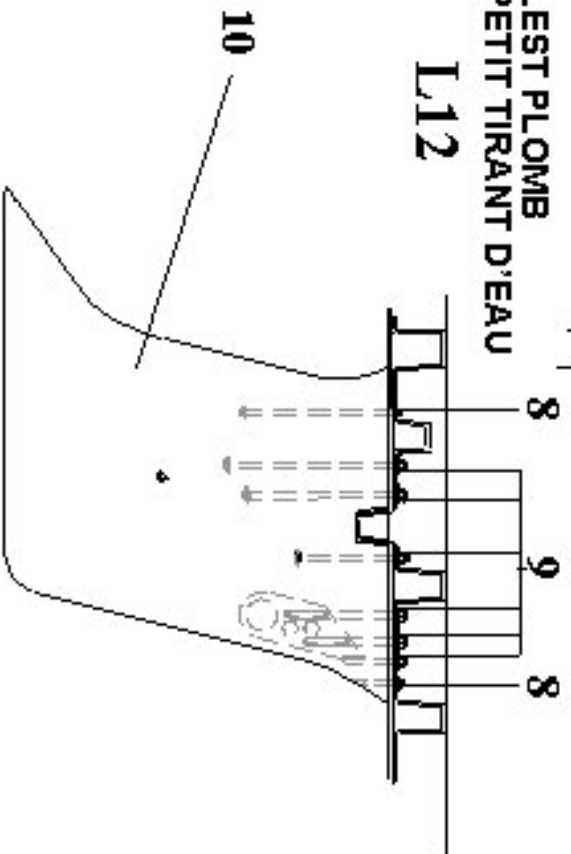

FIRST 36.7

LEST PLOMB
PETIT TIRANT D'EAU

L112

LEST PLOMB
GRAND TIRANT D'EAU

L222

BALLAST

option	Pos.	Part No.	Description	Quant. per boat	Version / Option	SS_FAM	Begining hull number	Ending hull number
	1	055047	S S KEEL PLATE 045X45X 6+HOLE D14	2,000	LEST PTE PLOMB			
	1	055047	S S KEEL PLATE 045X45X 6+HOLE D14	2,000	LEST GTE PLOMB			
	2	055048	S S KEEL PLATE 075X80X10+HOLE D24	1,000	LEST PTE PLOMB			
	2	055048	S S KEEL PLATE 075X80X10+HOLE D24	1,000	LEST GTE PLOMB			
	3	055052	S S KEEL PLATE 080X135X10+2HOLE D24	1,000	LEST GTE PLOMB			
	3	055052	S S KEEL PLATE 080X135X10+2HOLE D24	1,000	LEST PTE PLOMB			
	4	055051	S S KEEL PLATE 075X135X10+2HOLE D24 AFT	1,000	LEST GTE PLOMB			
	4	055051	S S KEEL PLATE 075X135X10+2HOLE D24 AFT	1,000	LEST PTE PLOMB			
	5	055049	S S KEEL PLATE 075X135X10+2HOLE D24 FWD	1,000	LEST GTE PLOMB			
	5	055049	S S KEEL PLATE 075X135X10+2HOLE D24 FWD	1,000	LEST PTE PLOMB			
	6	055053	S S KEEL PLATE 153X135X10+3HOLE D24	1,000	LEST GTE PLOMB			
	6	055053	S S KEEL PLATE 153X135X10+3HOLE D24	1,000	LEST PTE PLOMB			
	8	326900	S STEEL HEX NUT DIA 14	2,000	LEST GTE PLOMB			
	8	326900	S STEEL HEX NUT DIA 14	2,000	LEST PTE PLOMB			
	9	327300	S STEEL HEX NUT DIA 24	10,000	LEST PTE PLOMB			
	9	327300	S STEEL HEX NUT DIA 24	10,000	LEST GTE PLOMB			
	10	055126	SHOAL KEEL 18350 LEAD	1,000	LEST PTE PLOMB			